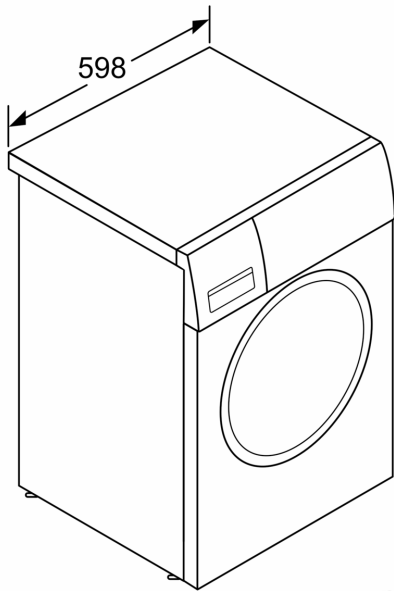

Komfor / sigurnost

- Funkcija za dodavanje rublja vam omogućava dodavanje rublja nakon što je započelo pranje
- Zapremina bubnja: 55 l
- Aqua Protection - višestruka zaštita od izlivanja vode
- Veliki zaslon s pokazateljem temperature, brzinom okretanja bubnja, preostalim vremenom, 24 h odgodom završetka pranja i preporukom punjenja bubnja
- Potpuno elektronsko upravljanje jednim regulatorom za sve programe pranja
- 3D-AquaSpar-sistem
- ActiveWater Plus: za vrlo učinkovitu potrošnju vode čak i pri malim opterećenjima, zahvaljujući automatskoj detekciji težine
- EcoSilence Drive: tihi rad motora s jako dugim vijekom trajanja
- AntiVibration Design: tiši i stabilniji stroj
- Sistem za prepoznavanje pjene
- Kontrola neravnoteže bubnja
- Zvučni signal na kraju programa
- Zaključavanje opcija pred djecom
- Otvaranje vrata 30 cm i kut otvaranja 180 °
- Metalna kljuka na vratima
- Udobno zaključavanje

Tehničke informacije

- Mogućnost podugradnje
- Dimenzije (V x Š x D): 84.8 x 59.8 x 55 cm

** Navedene vrijednosti su zaokružene

**Serie 4, Perilica rublja, 7 kg, 1400
o/min
WAN28162BY**

mjere u mm

mjere u mm