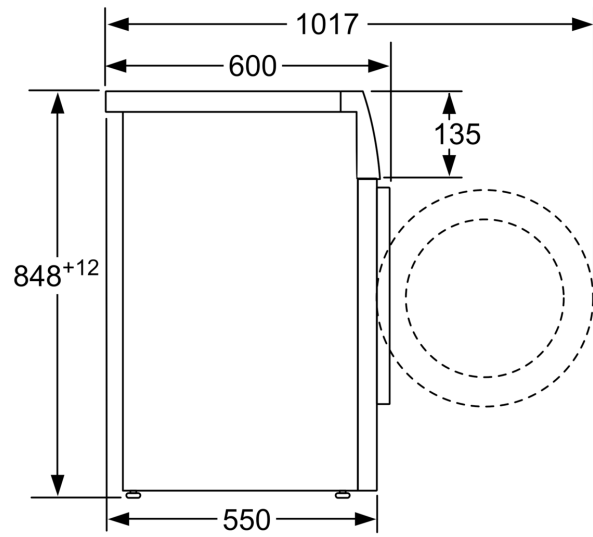

Tehničke informacije

- Mogućnost podugradnje
- Dimenzije (V x Š x D): 84.8 x 59.8 x 55 cm

** Navedene vrijednosti su zaokružene

**Serie 4, Perilica rublja, 7 kg, 1400
o/min
WAN28162BY**

mjere u mm

mjere u mm