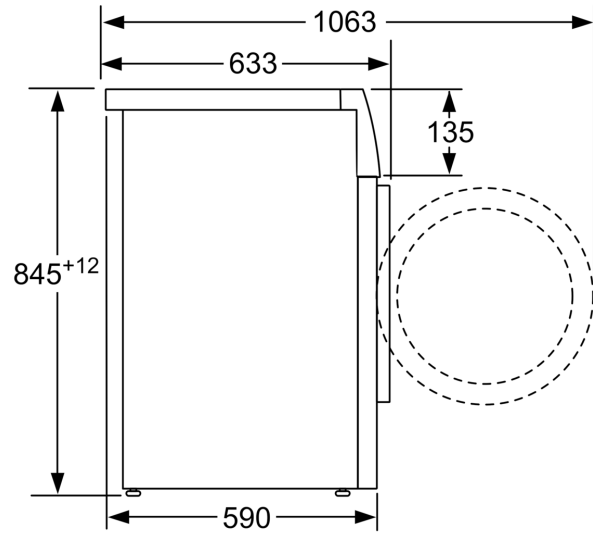

#### Tehničke informacije

- Mogućnost podugradnje
- Dimenzije (V x Š): 84.5 cm x 59.8 cm

- 
- Dubina uređaja: 59.0 cm
  - Dubina uređaja uklj. vrata: 63.3 cm
  - Dubina uređaja s otvorenim vratima: 106.3 cm

**Serie 4, Perilica rublja, 8 kg, 1200  
o/min  
WAN24293BY**

Mjere u mm

Mjere u mm