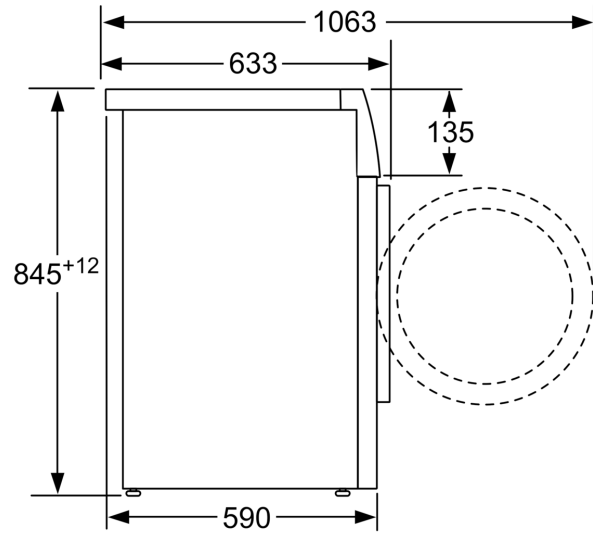

Tehničke informacije

- Mogućnost podugradnje
- Dimenzije (V x Š): 84.5 cm x 59.8 cm
- Dubina uređaja: 59.0 cm

- Dubina uređaja uklj. vrata: 63.3 cm
- Dubina uređaja s otvorenim vratima: 106.3 cm

**Serie 4, Perilica rublja, 8 kg, 1200
o/min
WAN24266BY**

Mjere u mm

Mjere u mm