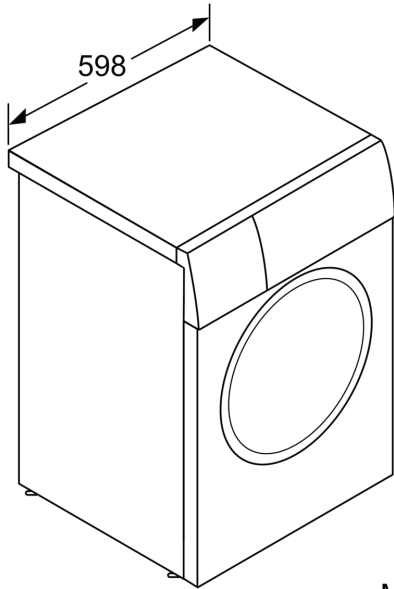

Tehničke informacije

- Mogućnost podugradnje
- Dimenzije (V x Š): 84.5 cm x 59.8 cm
- Dubina uređaja: 59.0 cm

- Dubina uređaja uklj. vrata: 63.3 cm
- Dubina uređaja s otvorenim vratima: 106.3 cm

**Serie 4, Perilica rublja, 8 kg, 1200
o/min
WAN24266BY**