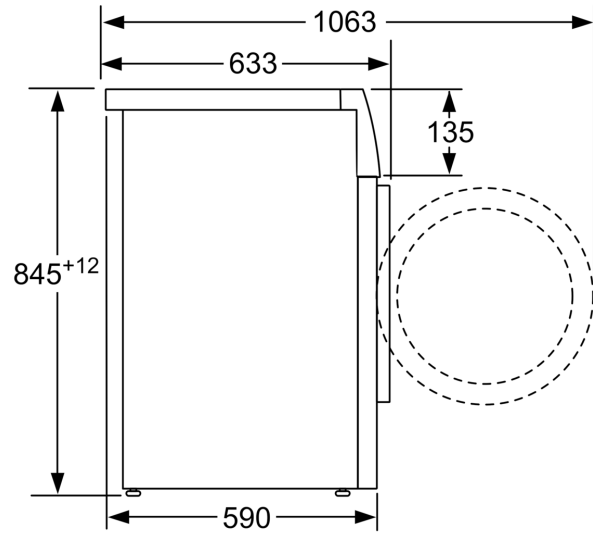

Tehničke informacije

- Mogućnost podugradnje
- Dimenzije (V x Š): 84.5 cm x 59.8 cm
- Dubina uređaja: 59.0 cm
- Dubina uređaja uklj. vrata: 63.3 cm

- Dubina uređaja s otvorenim vratima: 106.3 cm

¹ Na skali energetske razreda od A do G

**Serie 4, Perilica rublja, 8 kg, 1200
o/min
WAN24168BY**

Mjere u mm

Mjere u mm