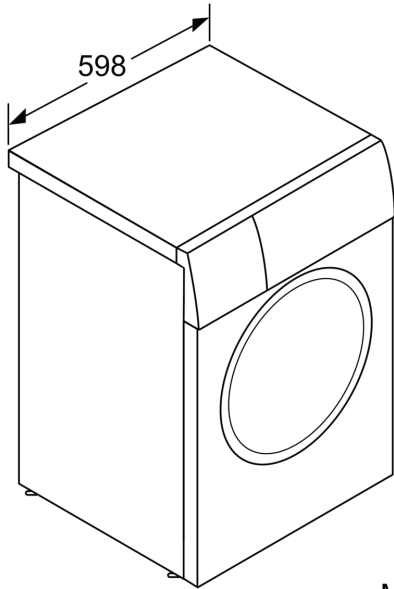

Tehničke informacije

- Mogućnost podugradnje
- Dimenzije (V x Š): 84.5 cm x 59.8 cm
- Dubina uređaja: 59.0 cm
- Dubina uređaja uklj. vrata: 63.3 cm

- Dubina uređaja s otvorenim vratima: 106.3 cm

¹ Na skali energetske razreda od A do G

**Serie 4, Perilica rublja, 8 kg, 1200
o/min
WAN24168BY**

Mjere u mm

Mjere u mm