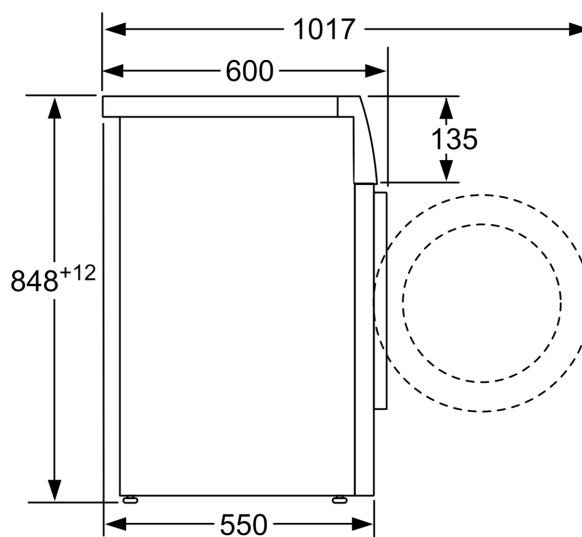

Tehničke informacije

- Mogućnost podugradnje
- Dimenzije (V x Š): 84.8 cm x 59.8 cm

- Dubina uređaja: 55.0 cm
- Dubina uređaja s otvorenim vratima: 101.7 cm

¹ Na skali energetske razreda od A do G

² Potrošnja energije u kWh na 100 ciklusa (u programu Eco 40-60)

**Serie 4, Perilica rublja, 8 kg, 1200
o/min
WAN24166BY**

mjere u mm

mjere u mm