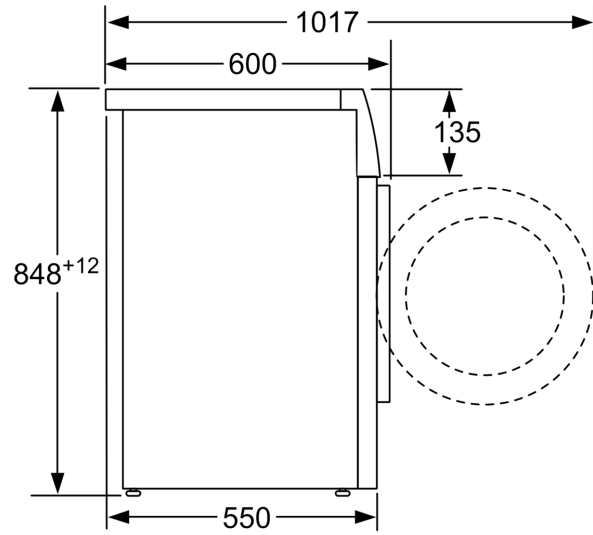

Tehničke informacije

- Mogućnost podugradnje
- Dimenzije (V x Š): 84.8 cm x 59.8 cm
- Dubina uređaja: 55.0 cm
- Dubina uređaja uklj. vrata: 60.0 cm

**Serie 4, Perilica rublja, 7 kg, 1200
o/min
WAN24062BY**

Mjere u mm

mjere u mm