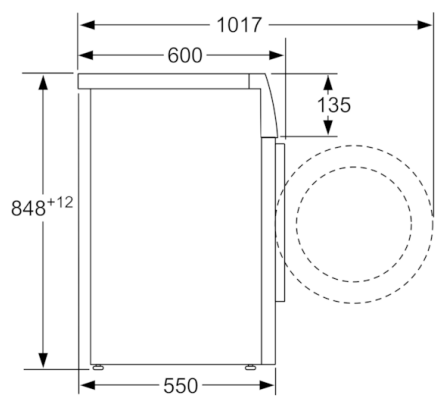

**Tehnički podaci**

Ugradbeni / samostojeći :	Samostojeći
Visina sa radnom pločom (mm) :	850
Dimenzije proizvoda (mm) :	848 x 598 x 550
Visina za podugradnju :	850,00
Neto težina (kg) :	68,548
Nazivni podaci priključka (W) :	2300
Struja (A) :	10
Napon (V) :	220-240
Frekvencija (Hz) :	50
Certifikati odobrenja :	, VDE
Dužina kabela za napajanje (cm) :	160
Razred učinkovitosti pranja :	A
Položaj vrata :	lijevo
Kotačići :	Ne
EAN kod :	4242002880860
Capacity cotton (kg) - NEW (2010/30/EC) :	7,0
Godišnja potrošnja energije (kWh/godišnje) - NOVO (2010/30/EZ) :	157,00
Potrošnja energije kada je uređaj ugašen (2010/30/EU) :	0,12
Potrošnja energije u stanju pripravnosti (2010/30/EU) :	0,50
Godišnja potrošnja vode (l/godišnje) - NOVO (2010/30/EZ) :	9020
Razred učinkovitosti sušenja centrifugom :	B
Maksimalna brzina okretaja (o/min) - NOVO (2010/30/EZ) :	1175
Prosječno vrijeme pranja pamučnog rublja, 40 °C (djelomično punjenje) - NOVO (2010/30/EZ) :	200
Prosječno vrijeme pranja pamučnog rublja, 60 °C (maksimalno punjenje) - NOVO (2010/30/EZ) :	200
Prosječno vrijeme pranja pamučnog rublja, 60 °C (djelomično punjenje) - NOVO (2010/30/EZ) :	200
Razina buke pri pranju (dB(A) re 1 pW) :	54
Razina buke pri radu centrifuge (dB(A) re 1 pW) :	74
Način ugradnje :	Samostojeć

#### Tehničke informacije

- Mogućnost podugradnje
  - Dimenzije (V x Š x D): 84.8 x 59.8 x 55 cm
- \*\* Navedene vrijednosti su zaokružene

**Serie | 4, Perilica rublja s prednjim  
punjenjem, 7 kg, 1200 o/min  
WAN24060BY**

mjere u mm

mjere u mm