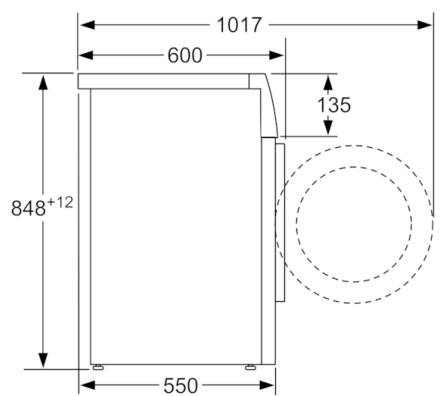

Tehnički podaci

Ugradbeni / samostojeći :	Samostojeći
Visina sa radnom pločom (mm) :	850
Dimenzije proizvoda (mm) :	848 x 598 x 550
Visina za podugradnju :	850,00
Neto težina (kg) :	67,698
Nazivni podaci priključka (W) :	2300
Struja (A) :	10
Napon (V) :	220-240
Frekvencija (Hz) :	50
Certifikati odobrenja :	, VDE
Dužina kabela za napajanje (cm) :	160
Razred učinkovitosti pranja :	A
Položaj vrata :	lijevo
Kotačići :	Ne
EAN kod :	4242002898605
Capacity cotton (kg) - NEW (2010/30/EC) :	7,0
Godišnja potrošnja energije (kWh/godišnje) - NOVO (2010/30/EZ) :	157,00
Potrošnja energije kada je uređaj ugašen (2010/30/EU) :	0,12
Potrošnja energije u stanju pripravnosti (2010/30/EU) :	0,50
Godišnja potrošnja vode (l/godišnje) - NOVO (2010/30/EZ) :	9020
Razred učinkovitosti sušenja centrifugom :	C
Maksimalna brzina okretaja (o/min) - NOVO (2010/30/EZ) :	1000
Prosječno vrijeme pranja pamučnog rublja, 40 °C (djelomično punjenje) - NOVO (2010/30/EZ) :	200
Prosječno vrijeme pranja pamučnog rublja, 60 °C (maksimalno punjenje) - NOVO (2010/30/EZ) :	200
Prosječno vrijeme pranja pamučnog rublja, 60 °C (djelomično punjenje) - NOVO (2010/30/EZ) :	200
Razina buke pri pranju (dB(A) re 1 pW) :	54
Razina buke pri radu centrifuge (dB(A) re 1 pW) :	74
Način ugradnje :	Samostojeć

Tehničke informacije

- Mogućnost podugradnje
- Dimenzije (V x Š x D): 84.8 x 59.8 x 55 cm

** Navedene vrijednosti su zaokružene

**Serie | 4, Perilica rublja s prednjim
punjenjem, 7 kg, 1000 o/min
WAN20060BY**

mjere u mm

mjere u mm