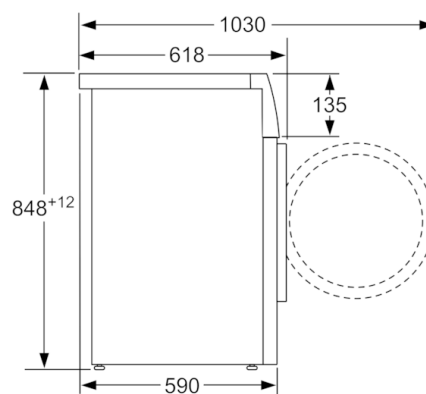

Tehnički podaci

Ugradbeni / samostojeći :	Samostojeći
Visina sa radnom pločom (mm) :	848
Dimenzije proizvoda (mm) :	848 x 598 x 590
Neto težina (kg) :	73,401
Nazivni podaci priključka (W) :	2300
Struja (A) :	10
Napon (V) :	220-240
Frekvencija (Hz) :	50
Certifikati odobrenja :	, VDE
Dužina kabela za napajanje (cm) :	160
Razred učinkovitosti pranja :	A
Položaj vrata :	lijevo
Kotačići :	Ne
EAN kod :	4242002760698
Capacity cotton (kg) - NEW (2010/30/EC) :	8,0
Razred energetske učinkovitosti - NOVO (2010/30/EU) :	A+++
Godišnja potrošnja energije (kWh/godišnje) - NOVO (2010/30/EZ) :	196,00
:	0,12
:	1,49
Godišnja potrošnja vode (l/godišnje) - NOVO (2010/30/EZ) :	11220
Razred učinkovitosti sušenja centrifugom :	B
Maksimalna brzina okretaja (o/min) - NOVO (2010/30/EZ) :	1191
Prosječno vrijeme pranja pamučnog rublja, 40 °C (djelomično punjenje) - NOVO (2010/30/EZ) :	195
Prosječno vrijeme pranja pamučnog rublja, 60 °C (maksimalno punjenje) - NOVO (2010/30/EZ) :	215
Prosječno vrijeme pranja pamučnog rublja, 60 °C (djelomično punjenje) - NOVO (2010/30/EZ) :	215
Razina buke pri pranju (dB(A) re 1 pW) :	56
Razina buke pri radu centrifuge (dB(A) re 1 pW) :	75
Način ugradnje :	Samostojeći

Tehničke informacije

- Dimenzije (V x Š x D): 84.8 x 59.8 x 59 cm
- Mogućnost podugradnje

** Navedena vrijednost je zaokružena.

**Serie | 4, Perilica rublja s prednjim
punjenjem, 8 kg, 1200 o/min
WAK24268BY**

mjere u mm

Mjere u mm