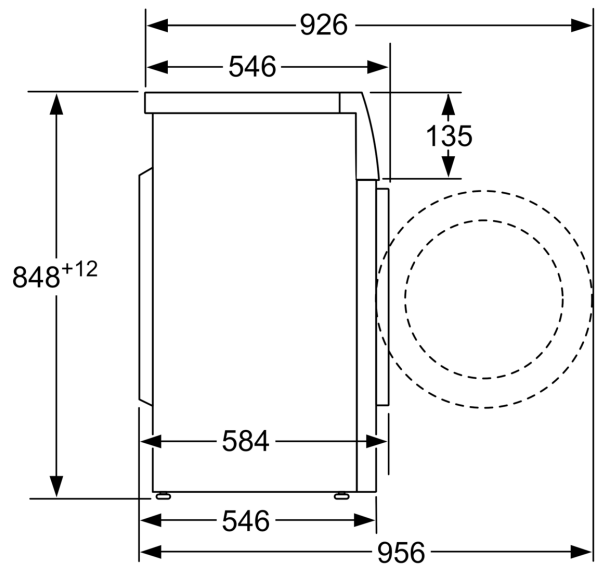

#### Tehničke informacije

- Mogućnost podugradnje
- Dimenzije (V x Š): 84.8 cm x 59.8 cm

- Dubina uređaja: 54.6 cm
- Dubina uređaja uklj. vrata: 58.4 cm
- Dubina uređaja s otvorenim vratima: 95.6 cm
- Ne može se složiti u toranj sa sušilicom rublja

Mjere u mm

Mjere u mm