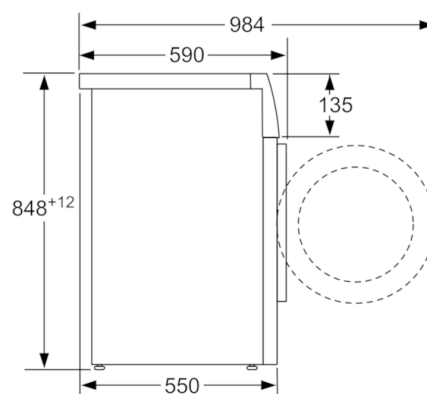

Tehnički podaci

Ugradbeni / samostojeći :	Samostojeći
Visina sa radnom pločom (mm) :	848
Dimenzije proizvoda (mm) :	848 x 598 x 550
Neto težina (kg) :	67,579
Nazivni podaci priključka (W) :	2300
Struja (A) :	10
Napon (V) :	220-240
Frekvencija (Hz) :	50
Certifikati odobrenja :	CE, VDE
Dužina kabela za napajanje (cm) :	160
Razred učinkovitosti pranja :	A
Položaj vrata :	lijevo
Kotačići :	Ne
EAN kod :	4242002877358
Capacity cotton (kg) - NEW (2010/30/EC) :	6,0
Razred energetske učinkovitosti - NOVO (2010/30/EU) :	A+++
Godišnja potrošnja energije (kWh/godišnje) - NOVO (2010/30/EZ) :	153,00
Potrošnja energije kada je uređaj ugašen (2010/30/EU) :	0,15
Potrošnja energije u stanju pripravnosti (2010/30/EU) :	1,27
Godišnja potrošnja vode (l/godišnje) - NOVO (2010/30/EZ) :	10560
Razred učinkovitosti sušenja centrifugom :	B
Maksimalna brzina okretaja (o/min) - NOVO (2010/30/EZ) :	1395
Prosječno vrijeme pranja pamučnog rublja, 40 °C (djelomično punjenje) - NOVO (2010/30/EZ) :	270
Prosječno vrijeme pranja pamučnog rublja, 60 °C (maksimalno punjenje) - NOVO (2010/30/EZ) :	270
Prosječno vrijeme pranja pamučnog rublja, 60 °C (djelomično punjenje) - NOVO (2010/30/EZ) :	270
Razina buke pri pranju (dB(A) re 1 pW) :	59
Razina buke pri radu centrifuge (dB(A) re 1 pW) :	77
Način ugradnje :	Samostojeć

Tehničke informacije

- Dimenzije (V x Š x D): 84.8 x 59.8 x 55 cm
- Mogućnost podugradnje

**Serie | 2, Perilica rublja s prednjim
punjenjem, 6 kg, 1400 o/min
WAB28280**

Mjere u mm

mjere u mm