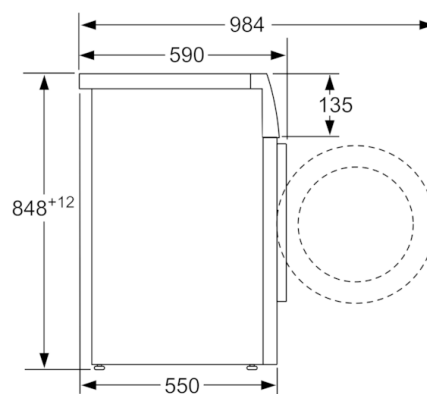

**Tehnički podaci**

Ugradbeni / samostojeći :	Samostojeći
Visina sa radnom pločom (mm) :	848
Dimenzije proizvoda (mm) :	848 x 598 x 550
Neto težina (kg) :	66,179
Nazivni podaci priključka (W) :	2300
Struja (A) :	10
Napon (V) :	220-240
Frekvencija (Hz) :	50
Certifikati odobrenja :	, VDE
Dužina kabela za napajanje (cm) :	160
Razred učinkovitosti pranja :	A
Položaj vrata :	lijevo
Kotačići :	Ne
EAN kod :	4242002803395
Capacity cotton (kg) - NEW (2010/30/EC) :	6,0
Razred energijske učinkovitosti - NOVO (2010/30/EU) :	A+++
Godišnja potrošnja energije (kWh/godišnje) - NOVO (2010/30/EZ) :	153,00
:	0,15
:	1,27
Godišnja potrošnja vode (l/godišnje) - NOVO (2010/30/EZ) :	10560
Razred učinkovitosti sušenja centrifugom :	C
Maksimalna brzina okretaja (o/min) - NOVO (2010/30/EZ) :	1200
Prosječno vrijeme pranja pamučnog rublja, 40 °C (djelomično punjenje) - NOVO (2010/30/EZ) :	270
Prosječno vrijeme pranja pamučnog rublja, 60 °C (maksimalno punjenje) - NOVO (2010/30/EZ) :	270
Prosječno vrijeme pranja pamučnog rublja, 60 °C (djelomično punjenje) - NOVO (2010/30/EZ) :	270
Razina buke pri pranju (dB(A) re 1 pW) :	57
Razina buke pri radu centrifuge (dB(A) re 1 pW) :	77
Način ugradnje :	Samostojeć

#### Tehničke informacije

- Dimenzije (V x Š x D): 84.8 x 59.8 x 55 cm
- Mogućnost podugradnje

\*\* Navedena vrijednost je zaokružena.

**Serie | 2, Perilica rublja s prednjim  
punjenjem, 6 kg, 1200 o/min  
WAB24262BY**

Mjere u mm

mjere u mm