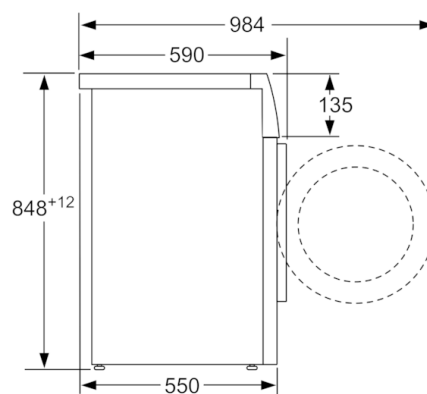

Tehnički podaci

Ugradbeni / samostojeći :	Samostojeći
Visina sa radnom pločom (mm) :	848
Dimenzije proizvoda (mm) :	848 x 598 x 550
Neto težina (kg) :	65,379
Nazivni podaci priključka (W) :	2000
Struja (A) :	10
Napon (V) :	220-240
Frekvencija (Hz) :	50
Certifikati odobrenja :	, VDE
Dužina kabela za napajanje (cm) :	170
Razred učinkovitosti pranja :	A
Položaj vrata :	lijevo
Kotačići :	Ne
EAN kod :	4242002809342
Capacity cotton (kg) - NEW (2010/30/EC) :	6,0
Razred energetske učinkovitosti - NOVO (2010/30/EU) :	A+++
Godišnja potrošnja energije (kWh/godišnje) - NOVO (2010/30/EZ) :	153,00
:	0,15
:	1,27
Godišnja potrošnja vode (l/godišnje) - NOVO (2010/30/EZ) :	10560
Razred učinkovitosti sušenja centrifugom :	C
Maksimalna brzina okretaja (o/min) - NOVO (2010/30/EZ) :	1200
Prosječno vrijeme pranja pamučnog rublja, 40 °C (djelomično punjenje) - NOVO (2010/30/EZ) :	270
Prosječno vrijeme pranja pamučnog rublja, 60 °C (maksimalno punjenje) - NOVO (2010/30/EZ) :	270
Prosječno vrijeme pranja pamučnog rublja, 60 °C (djelomično punjenje) - NOVO (2010/30/EZ) :	270
Razina buke pri pranju (dB(A) re 1 pW) :	57
Razina buke pri radu centrifuge (dB(A) re 1 pW) :	78
Način ugradnje :	Samostojeći

Tehničke informacije

- Dimenzije (V x Š x D): 84.8 x 59.8 x 55 cm

**Serie | 2, Perilica rublja s prednjim
punjenjem, 6 kg, 1200 o/min
WAB24166SN**

Mjere u mm

mjere u mm