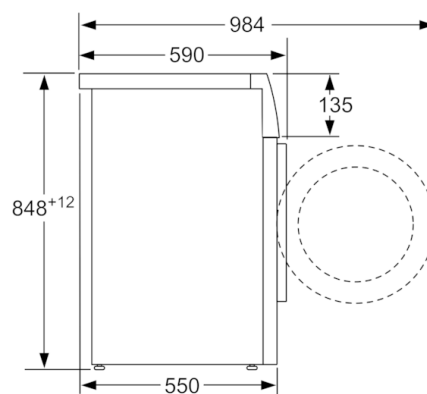

Tehnički podaci

Ugradbeni / samostojeći :	Samostojeći
Visina sa radnom pločom (mm) :	848
Dimenzije proizvoda (mm) :	848 x 598 x 550
Neto težina (kg) :	65,579
Nazivni podaci priključka (W) :	2300
Struja (A) :	10
Napon (V) :	220-240
Frekvencija (Hz) :	50
Certifikati odobrenja :	, VDE
Dužina kabela za napajanje (cm) :	160
Razred učinkovitosti pranja :	A
Položaj vrata :	lijevo
Kotačići :	Ne
EAN kod :	4242002803388
Capacity cotton (kg) - NEW (2010/30/EC) :	6,0
Razred energijske učinkovitosti - NOVO (2010/30/EU) :	A+++
Godišnja potrošnja energije (kWh/godišnje) - NOVO (2010/30/EZ) :	153,00
:	0,15
:	1,27
Godišnja potrošnja vode (l/godišnje) - NOVO (2010/30/EZ) :	10560
Razred učinkovitosti sušenja centrifugom :	C
Maksimalna brzina okretaja (o/min) - NOVO (2010/30/EZ) :	1000
Prosječno vrijeme pranja pamučnog rublja, 40 °C (djelomično punjenje) - NOVO (2010/30/EZ) :	270
Prosječno vrijeme pranja pamučnog rublja, 60 °C (maksimalno punjenje) - NOVO (2010/30/EZ) :	270
Prosječno vrijeme pranja pamučnog rublja, 60 °C (djelomično punjenje) - NOVO (2010/30/EZ) :	270
Razina buke pri pranju (dB(A) re 1 pW) :	57
Razina buke pri radu centrifuge (dB(A) re 1 pW) :	73
Način ugradnje :	Samostojeć

Tehničke informacije

- Dimenzije (V x Š x D): 84.8 x 59.8 x 55 cm
- Mogućnost podugradnje

** Navedena vrijednost je zaokružena.

**Serie | 2, Perilica rublja s prednjim
punjenjem, 6 kg, 1000 o/min
WAB20262BY**

Mjere u mm

mjere u mm