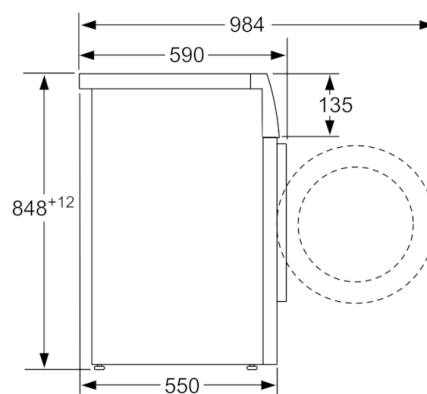

Tehničke informacije

- Dimenzije (V x Š x D): 84.8 x 59.8 x 55 cm
- Mogućnost podugradnje

** Navedena vrijednost je zaokružena.

**Serie | 2, Perilica rublja s prednjim
punjenjem, 5.5 kg, 1000 o/min
WAB20061BY**

Mjere u mm

mjere u mm