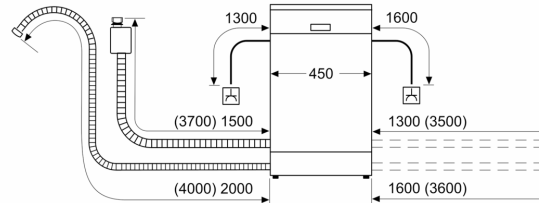

mjere u mm

⌚ utičnica
( ) vrijednosti s garniturom za produljenje