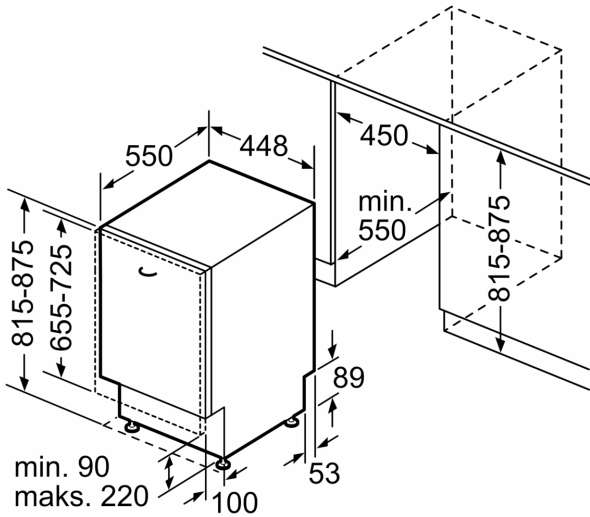

**Serie 2, Ugradbena perilica posuđa,
45 cm
SRV2IKX10E**

mjere u mm