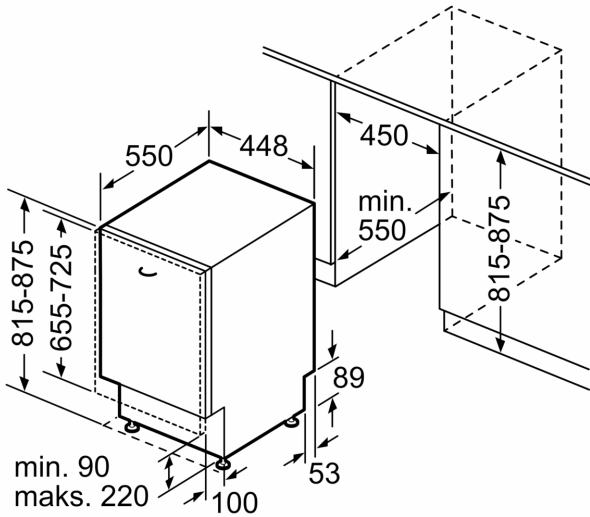

Razred energetske učinkovitosti: C
 Potrošnja energije u 100 ciklusa programa Eco: 59 kWh
 Najveći mogući broj kompleta posuđa: 10
 Potrošnja vode eko programa u litrama po ciklusu: 8.9 l
 Trajanje programa: 3:15 h
 Emisija buke koja se prenosi zrakom: 42 dB(A) re 1 pW
 Razred emisije buke koja se prenosi zrakom: B
 Ugradbeni / samostojeći: Ugradbeni
 Visina sa radnom pločom: 0 mm
 Dimenzije aparata: 815 x 448 x 550 mm
 Potrebna veličina niše za ugradnju (VxŠxD): 815-875 x 450 x 550 mm
 Dubina s vratima otvorenim pod kutom od 90 stupnjeva: 1150 mm
 Prilagodljive nožice: Da - sve s prednje strane
 Maksimalna prilagodljivost nožica: 60 mm
 Podesivo podnožje: horizontalno i vertikalno
 Neto težina: 38.5 kg
 Bruto težina: 40.2 kg
 Priključna vrijednost: 2400 W
 Struja: 10 A
 Napon: 220-240 V
 Frekvencija: 50; 60 Hz
 Dužina kabela za napajanje: 175.0 cm
 Tip utičnice: Utikač s uzemljenjem
 Dužina cijevi: 165 cm
 Dužina cijevi za odvođenje: 205 cm
 EAN kod: 4242005371266
 Način ugradnje: Potpuno ugradbeni

Sigurnost

- AquaStop: Boschevo jamstvo u slučaju štete uzrokovane vodom - tijekom cijelog uporabnog vijeka aparata.*
- Sustav zaštite čaša
- uklj. lijevak za punjenje soli
- Uključuje zaštitu od pare za radnu ploču
- Dimenzije aparata (VxŠxD): 81.5 x 44.8 x 55 cm

**Serie 6, Ugradbena perilica posuđa,
45 cm
SPV6ZMX17E**

mjere u mm

mjere u mm

⌘ utičnica
() vrijednosti s garniturom za produljenje