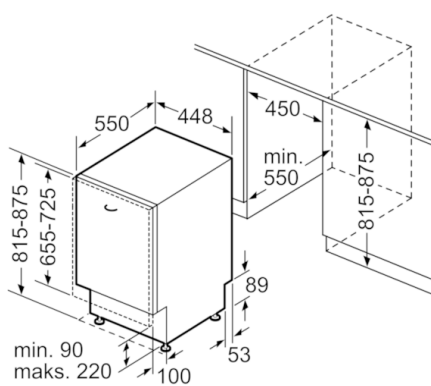

Serie | 4 Perilice posuđa

**SPV50E70EU »SilencePlus«
ActiveWater perilica posuđa, 45 cm
Potpuno ugradbeni aparat**

mjere u mm