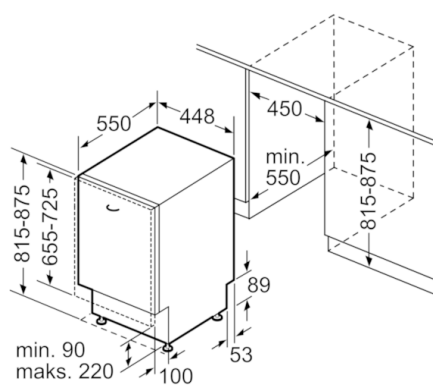

Tehnički podaci

Potrošnja vode (l) :	9,0
Ugradbeni / samostojeći :	Ugradbeni
Visina sa radnom pločom (mm) :	0
Potrebna veličina niše za ugradnju (VXŠXD) :	815-875 x 450 x 550
Dubina s vratima otvorenim pod kutom od 90 stupnjeva (mm) :	1150
Prilagodljive nožice :	Yes - front only
Maksimalna prilagodljivost nožica (mm) :	60
Neto težina (kg) :	29,298
Bruto težina (kg) :	31,0
Nazivni podaci priključka (W) :	2400
Struja (A) :	10
Napon (V) :	220-240
Frekvencija (Hz) :	50; 60
Dužina kabela za napajanje (cm) :	175
Tip utičnice :	Gardy plug w/ earthing
Dužina cijevi (cm) :	165
Dužina cijevi za odvođenje (cm) :	205
EAN kod :	4242002655338
Broj kompleta :	9
Razred energijske učinkovitosti - NOVO (2010/30/EU) :	A+
Godišnja potrošnja energije (kWh/godišnje) - NOVO (2010/30/EZ) :	220,00
Potrošnja energije (kWh) :	0,78
Potrošnja energije u stanju pripravnosti (2010/30/EU) :	0,10
Potrošnja energije kada je uređaj ugašen (2010/30/EU) :	0,10
Godišnja potrošnja vode (l/godišnje) - NOVO (2010/30/EZ) :	2520
Učinkovitost sušenja :	A
Sličan program :	Eco
Dužina sličnog programa (min) :	170
Razina buke (dB) :	48
Način ugradnje :	Potpuno ugradni

Sistem košara

- Košare Vario
- XXL košare u svijetlo srebrnoj boji
- Po visini podesiva gornja košara
- Preklopni dijelovi u donjoj košari (2x)
-
- Prostor za odlaganje čaša u gornjoj košari

Prikaz / upravljanje

**Serie | 4, Potpuno ugradbena perilica
posuda, 45 cm
SPV50E00EU**

mjere u mm