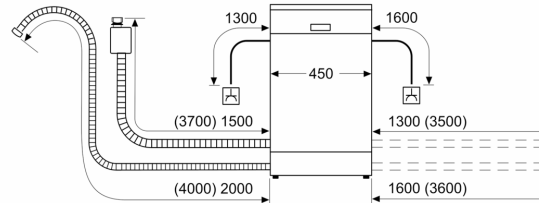

Sigurnost

- AquaStop: Boschevo jamstvo u slučaju štete uzrokovane vodom - tijekom cijelog uporabnog vijeka aparata.*
- Sustav zaštite čaša
- uklj. lijevak za punjenje soli
- Uključuje zaštitu od pare za radnu ploču
- Dimenzije aparata (VxŠxD): 81.5 x 44.8 x 55 cm

¹ Na skali energetske razreda od A do G

² Potrošnju energije u kWh po 100 ciklusa (za program Eco 50 °C)

³ Potrošnja vode u litrima po ciklusu (za program Eco 50 °C)

⁴ Trajanje programa Eco 50 °C

* Jamstvene uvjete možete pronaći na <http://www.bosch-home.com/hr/>

**Serie 4, Ugradbena perilica posuđa,
45 cm
SPV4HMX49E**

mjere u mm

mjere u mm

⌘ utičnica
() vrijednosti s garniturom za produljenje