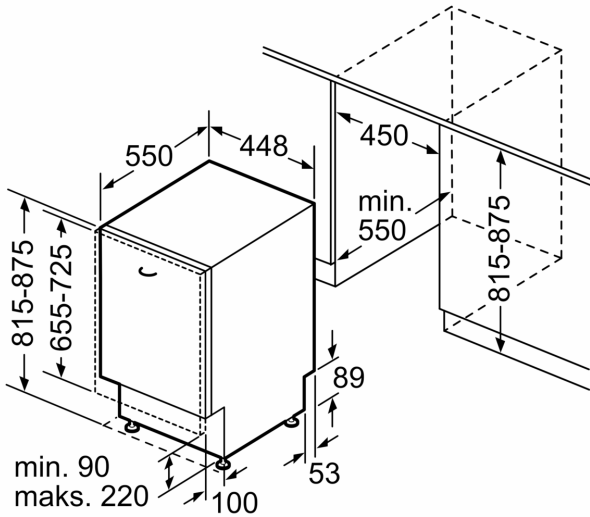

Tehnički podaci

Razred energetske učinkovitosti:	E
Potrošnja energije u 100 ciklusa programa Eco:	76 kWh
Najveći mogući broj kompleta posuđa:	10
Potrošnja vode eko programa u litrama po ciklusu:	9.5 l
Trajanje programa:	3:40 h
Emisija buke koja se prenosi zrakom:	44 dB(A) re 1 pW
Razred emisije buke koja se prenosi zrakom:	B
Ugradbeni / samostojeći:	Ugradbeni
Visina sa radnom pločom:	0 mm
Dimenzije aparata:	815 x 448 x 550 mm
Potrebna veličina niše za ugradnju (VxŠxD): 815-875 x 450 x 550 mm	
Dubina s vratima otvorenim pod kutom od 90 stupnjeva:	1150 mm
Prilagodljive nožice:	Da - sve s prednje strane
Maksimalna prilagodljivost nožica:	60 mm
Podesivo podnožje:	horizontalno i vertikalno
Neto težina:	30.4 kg
Bruto težina:	32.2 kg
Priključna vrijednost:	2400 W
Struja:	10 A
Napon:	220-240 V
Frekvencija:	50; 60 Hz
Dužina kabela za napajanje:	175.0 cm
Tip utičnice:	Utikač s uzemljenjem
Dužina cijevi:	165 cm
Dužina cijevi za odvođenje:	205 cm
EAN kod:	4242005421831
Način ugradnje:	Potpuno ugradbeni

Sigurnost

- AquaStop: Boschevo jamstvo u slučaju štete uzrokovane vodom - tijekom cijelog uporabnog vijeka aparata.*
- Sustav zaštite čaša
- uklj. lijevak za punjenje soli
- Uključuje zaštitu od pare za radnu ploču
- Dimenzije aparata (VxŠxD): 81.5 x 44.8 x 55 cm

**Serie 4, Ugradbena perilica posuđa,
45 cm
SPV4HMX49E**

mjere u mm

mjere u mm

⌘ utičnica
() vrijednosti s garniturom za produljenje