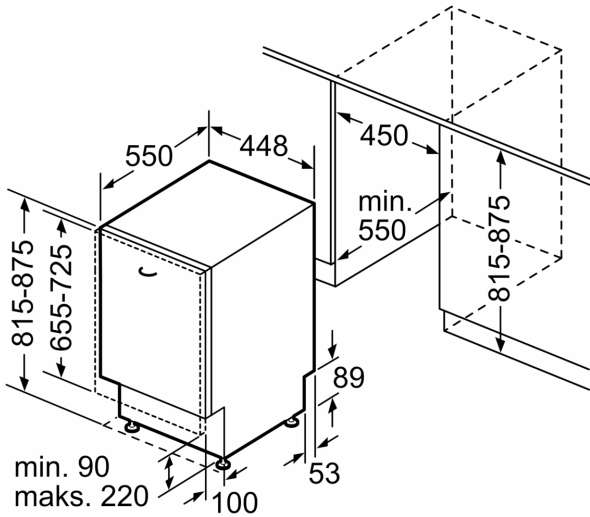

Razred energetske učinkovitosti:	E
Potrošnja energije u 100 ciklusa programa Eco:	76 kWh
Najveći mogući broj kompleta posuđa:	10
Potrošnja vode eko programa u litrama po ciklusu:	8.9 l
Trajanje programa:	3:40 h
Emisija buke koja se prenosi zrakom:	44 dB(A) re 1 pW
Razred emisije buke koja se prenosi zrakom:	B
Ugradbeni / samostojeći:	Ugradbeni
Visina sa radnom pločom:	0 mm
Dimenzije aparata:	815 x 448 x 550 mm
Potrebna veličina niše za ugradnju (VXŠXD): 815-875 x 450 x 550 mm	
Dubina s vratima otvorenim pod kutom od 90 stupnjeva:	1150 mm
Prilagodljive nožice:	Da - sve s prednje strane
Maksimalna prilagodljivost nožica:	60 mm
Podesivo podnožje:	horizontalno i vertikalno
Neto težina:	29.0 kg
Bruto težina:	30.8 kg
Priključna vrijednost:	2400 W
Struja:	10 A
Napon:	220-240 V
Frekvencija:	50; 60 Hz
Dužina kabela za napajanje:	175.0 cm
Tip utičnice:	Utikač s uzemljenjem
Dužina cijevi:	165 cm
Dužina cijevi za odvođenje:	205 cm
EAN kod:	4242005421954
Način ugradnje:	Potpuno ugradbeni

Sigurnost

- AquaStop: Boschevo jamstvo u slučaju štete uzrokovane vodom - tijekom cijelog uporabnog vijeka aparata.*
- Sustav zaštite čaša
- uklj. lijevak za punjenje soli
- Uključuje zaštitu od pare za radnu ploču
- Dimenzije aparata (VxŠxD): 81.5 x 44.8 x 55 cm

**Serie 4, Ugradbena perilica posuđa,
45 cm
SPV4HKX10E**

mjere u mm

mjere u mm

⌘ utičnica
() vrijednosti s garniturom za produljenje