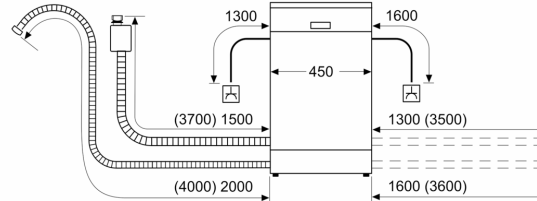

Sigurnost

- AquaStop: Boschevo jamstvo u slučaju štete uzrokovane vodom - tijekom cijelog uporabnog vijeka aparata.*
- Sustav zaštite čaša
- uklj. lijevak za punjenje soli
- Uključuje zaštitu od pare za radnu ploču
- Dimenzije aparata (VxŠxD): 81.5 x 44.8 x 55 cm

¹ Na skali energetske razreda od A do G

² Potrošnja energije u kWh po 100 ciklusa (za program Eco 50 °C)

³ Potrošnja vode u litrima po ciklusu (za program Eco 50 °C)

⁴ Trajanje programa Eco 50 °C

* Jamstvene uvjete možete pronaći na <http://www.bosch-home.com/hr/>

**Serie 4, Ugradbena perilica posuđa,
45 cm
SPV4HKX10E**

mjere u mm

mjere u mm

⌘ utičnica
() vrijednosti s garniturom za produljenje