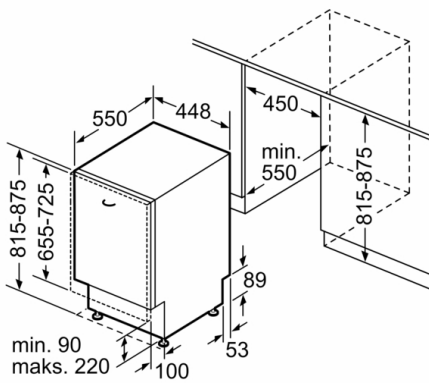

**Tehnički podaci**

Razred energetske učinkovitosti: F  
Potrošnja energije u 100 ciklusa programa Eco: 84 kWh  
Najveći mogući broj kompleta posuđa: 10  
Potrošnja vode eko programa u litrama po ciklusu: 9,5 l  
Trajanje programa: 3:15 h  
Emisija buke koja se prenosi zrakom: 46 dB  
Razred emisije buke koja se prenosi zrakom: C  
Ugradbeni / samostojeći: Ugradbeni  
Visina sa radnom pločom: 0 mm  
Dimenzije aparata: 815 x 448 x 550 mm  
Potrebna veličina niše za ugradnju (VXŠXD): 815-875 x 450 x 550 mm  
Certifikati odobrenja: , VDE  
Dubina s vratima otvorenim pod kutom od 90 stupnjeva: 1150 mm  
Prilagodljive nožice: Yes - all from front  
Maksimalna prilagodljivost nožica: 60 mm  
Neto težina: 31,722 kg  
Bruto težina: 33,5 kg  
Nazivni podaci priključka: 2400 W  
Struja: 10 A  
Napon: 220-240 V  
Frekvencija: 50; 60 Hz  
Dužina kabela za napajanje: 175 cm  
Tip utičnice: Gardy plug w/ earthing  
Dužina cijevi: 165 cm  
Dužina cijevi za odvođenje: 205 cm  
EAN kod: 4242005068531  
Način ugradnje: Potpuno ugradni

#### Sigurnost

- AquaStop: Boschevo jamstvo u slučaju štete uzrokovane vodom - tijekom cijelog uporabnog vijeka aparata.\*
- Unutrašnjost od nehrđajućeg čelika
- Uključuje ploču za zaštitu od pare
- Dimenzije aparata (VxŠxD): 81.5 x 44.8 x 55 cm
- \* Jamstvene uvjete možete pronaći na <http://www.bosch-home.com/hr/>

**Serie | 4, Potpuno ugradbena perilica  
posuđa, 45 cm  
SPV46MX00E**

mjere u mm