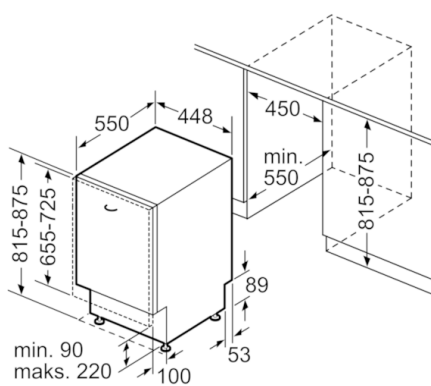

Tehnički podaci

Potrošnja vode (l) :	9,0
Ugradbeni / samostojeći :	Ugradbeni
Visina sa radnom pločom (mm) :	0
Potrebna veličina niše za ugradnju (VXŠXD) :	815-875 x 450 x 550
Dubina s vratima otvorenim pod kutom od 90 stupnjeva (mm) :	1150
Prilagodljive nožice :	Yes - front only
Maksimalna prilagodljivost nožica (mm) :	60
Neto težina (kg) :	29,798
Bruto težina (kg) :	32,0
Nazivni podaci priključka (W) :	2400
Struja (A) :	10
Napon (V) :	220-240
Frekvencija (Hz) :	50; 60
Dužina kabela za napajanje (cm) :	175
Tip utičnice :	Gardy plug w/ earthing
Dužina cijevi (cm) :	165
Dužina cijevi za odvođenje (cm) :	205
EAN kod :	4242002652993
Broj kompleta :	9
Razred energijske učinkovitosti - NOVO (2010/30/EU) :	A+
Godišnja potrošnja energije (kWh/godišnje) - NOVO (2010/30/EZ) :	220,00
Potrošnja energije (kWh) :	0,78
Potrošnja energije u stanju pripravnosti (2010/30/EU) :	0,10
Potrošnja energije kada je uređaj ugašen (2010/30/EU) :	0,10
Godišnja potrošnja vode (l/godišnje) - NOVO (2010/30/EZ) :	2520
Učinkovitost sušenja :	A
Sličan program :	Eco
Dužina sličnog programa (min) :	170
Razina buke (dB) :	48
Način ugradnje :	Potpuno ugradni

**Serie | 6, Potpuno ugradbena perilica
posuda, 45 cm
SPV43M00EU**

mjere u mm