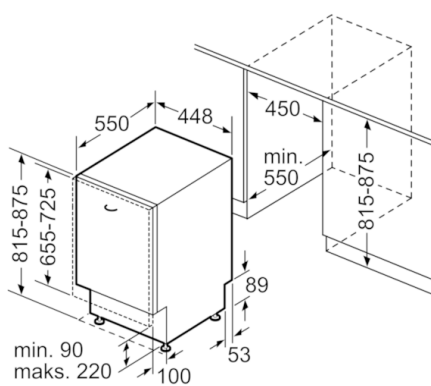

**Tehnički podaci**

Potrošnja vode (l) :	9,0
Ugradbeni / samostojeći :	Ugradbeni
Visina sa radnom pločom (mm) :	0
Potrebna veličina niše za ugradnju (VXŠXD) :	815-875 x 450 x 550
Dubina s vratima otvorenim pod kutom od 90 stupnjeva (mm) :	1150
Prilagodljive nožice :	Yes - front only
Maksimalna prilagodljivost nožica (mm) :	60
Neto težina (kg) :	29,298
Bruto težina (kg) :	31,0
Nazivni podaci priključka (W) :	2400
Struja (A) :	10
Napon (V) :	220-240
Frekvencija (Hz) :	50; 60
Dužina kabela za napajanje (cm) :	175
Tip utičnice :	Gardy plug w/ earthing
Dužina cijevi (cm) :	165
Dužina cijevi za odvođenje (cm) :	205
EAN kod :	4242002654478
Broj kompleta :	9
Razred energijske učinkovitosti - NOVO (2010/30/EU) :	A+
Godišnja potrošnja energije (kWh/godišnje) - NOVO (2010/30/EZ) :	220,00
Potrošnja energije (kWh) :	0,78
Potrošnja energije u stanju pripravnosti (2010/30/EU) :	0,10
Potrošnja energije kada je uređaj ugašen (2010/30/EU) :	0,10
Godišnja potrošnja vode (l/godišnje) - NOVO (2010/30/EZ) :	2520
Učinkovitost sušenja :	A
Sličan program :	Eco
Dužina sličnog programa (min) :	170
Razina buke (dB) :	48
Način ugradnje :	Potpuno ugradni

### Sistem košara

- Košare Vario
- XXL košare u svijetlo srebrnoj boji
- Po visini podesiva gornja košara
- Preklopni dijelovi u donjoj košari (2x)
- 
- Prostor za odlaganje čaša u gornjoj košari

**Serie | 4, Potpuno ugradbena perilica  
posuda, 45 cm  
SPV40E10EU**

mjere u mm