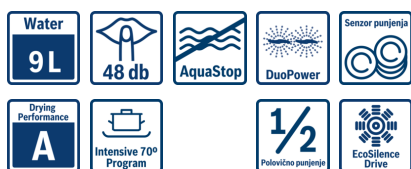

Posebni dodatni pribor

1. SGZ1010 : Produžetak dovodne i odvodne cijevi
   SMZ5000 : Komplet za lakše ispiranje
   SMZ5003 : Sklopna šarka
   SMZ5005 : Obrub i pričvršćenje za ugr.per.posuđa
   SMZ5300 : Držač za čaše