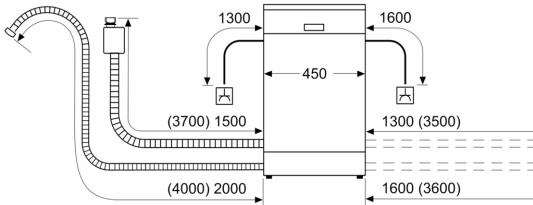

Tehnički podaci

Razred energetske učinkovitosti:	E
Potrošnja energije u 100 ciklusa programa Eco:	76 kWh
Najveći mogući broj kompleta posuđa:	10
Potrošnja vode eko programa u litrama po ciklusu:	9.5 l
Trajanje programa:	3:40 h
Emisija buke koja se prenosi zrakom:	44 dB(A) re 1 pW
Razred emisije buke koja se prenosi zrakom:	B
Ugradbeni / samostojeći:	Samostojeći
Visina sa radnom pločom:	30 mm
Dimenzije aparata:	845 x 450 x 600 mm
Dubina s vratima otvorenim pod kutom od 90 stupnjeva:	1155 mm
Prilagodljive nožice:	Yes - all
Maksimalna prilagodljivost nožica:	20 mm
Podesivo podnožje:	Ne
Neto težina:	40.9 kg
Bruto težina:	42.2 kg
Priključna vrijednost:	2400 W
Struja:	10 A
Napon:	220-240 V
Frekvencija:	50; 60 Hz
Dužina kabela za napajanje:	175.0 cm
Tip utičnice:	Utikač s uzemljenjem
Dužina cijevi:	165 cm
Dužina cijevi za odvođenje:	205 cm
EAN kod:	4242005421817
Način ugradnje:	Samostojeći s mogućnošću ugradnje

tijekom cijelog uporabnog vijeka aparata.*

- Zaključavanje postavki za sigurnost djece
- Sustav zaštite čaša
- uklj. lijevak za punjenje soli
- Dimenzije aparata (VxŠxD): 84.5 x 45 x 60 cm

¹ Na skali energetske razreda od A do G

² Potrošnju energije u kWh po 100 ciklusa (za program Eco 50 °C)

³ Potrošnja vode u litrima po ciklusu (za program Eco 50 °C)

⁴ Trajanje programa Eco 50 °C

* Jamstvene uvjete možete pronaći na <http://www.bosch-home.com/hr/>

Serie 4, Samostojeća perilica posuđa, 45 cm, Nehrđajući čelik SPS4HMI49E

mjere u mm

⚡ utičnica
() vrijednosti s garniturom za produženje