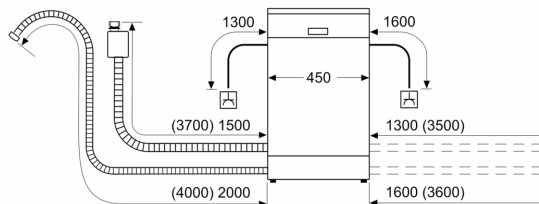

Serie 4, Samostojeća perilica posuđa, 45 cm, Bijela SPS4HKW49E

mjere u mm

⚡ utičnica
( ) vrijednosti s garniturom za produženje