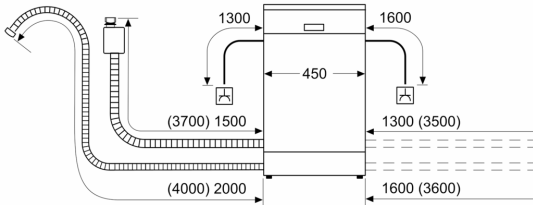

Serie 4, Samostojeća perilica posuđa, 45 cm, Bijela SPS4EMW24E

mjere u mm

⌘ utičnica

( ) vrijednosti s garniturom za produženje