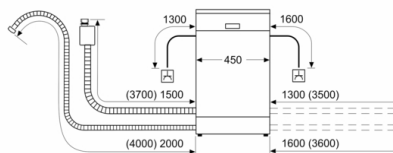

**Serie | 4, Samostojeća perilica posuđa, 45
cm, Silver inox
SPS46MI01E**

mjere u mm

⌚ utičnica
( ) vrijednosti s garniturom za produženje