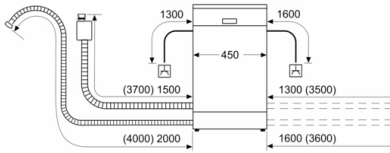

**Serie | 4, Samostojeća perilica posuđa, 45
cm,
SPS46IW01E**

mjere u mm

▲ utičnica
( ) vrijednosti s garniturom za produženje