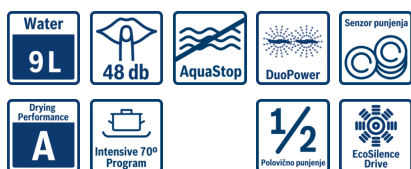

Posebni dodatni pribor

SGZ1010 : Produžetak dovodne i odvodne cijevi
SMZ5000 : Komplet za lakše ispiranje

Perilica posuđa ActiveWater 45 s višekratnom zaštitom od prolijevanja vode: jamči optimalnu zaštitu od prolijevanja vode.

- **AquaStop:** zajamčena 100% zaštita od prolijevanja vode tijekom cijelog životnog vijeka aparata.
- **Tehnologija za zaštitu stakla:** iznimno nježna njega vaših osjetljivih čaša.
- **EcoSilence Drive:** snažan, trajan, tih i učinkovit.
- **10-godišnje jamstvo:** naše čvrsto obećanje kvalitete - jamstvo protiv hrđanja unutrašnjeg spremnika.
- **AntiFingerprint:** površina otporna na ogrebotine koja se jednostavno čisti i ostaje čista duže vremena.

Tehnički podaci

Potrošnja vode (l) :	9,0
Ugradbeni / samostojeći :	Samostojeći
Visina sa radnom pločom (mm) :	30
Dubina s vratima otvorenim pod kutom od 90 stupnjeva (mm) :	1155
Prilagodljive nožice :	Yes - front only
Maksimalna prilagodljivost nožica (mm) :	20
Neto težina (kg) :	39,734
Bruto težina (kg) :	41,0
Nazivni podaci priključka (W) :	2400
Struja (A) :	10
Napon (V) :	220-240
Frekvencija (Hz) :	50; 60
Dužina kabela za napajanje (cm) :	175
Tip utičnice :	Gardy plug w/ earthing
Dužina cijevi (cm) :	165
Dužina cijevi za odvođenje (cm) :	205
EAN kod :	4242002659886
Broj kompleta :	9
Razred energetske učinkovitosti - NOVO (2010/30/EU) :	A+
Godišnja potrošnja energije (kWh/godišnje) - NOVO (2010/30/EZ) :	220,00
Potrošnja energije (kWh) :	0,78
Potrošnja energije u stanju pripravnosti (2010/30/EU) :	0,10
Potrošnja energije kada je uređaj ugašen (2010/30/EU) :	0,10
Godišnja potrošnja vode (l/godišnje) - NOVO (2010/30/EZ) :	2520
Učinkovitost sušenja :	A
Sličan program :	Eco
Dužina sličnog programa (min) :	170
Razina buke (dB) :	48
Način ugradnje :	moгуća ugradnja

4 242002 659886