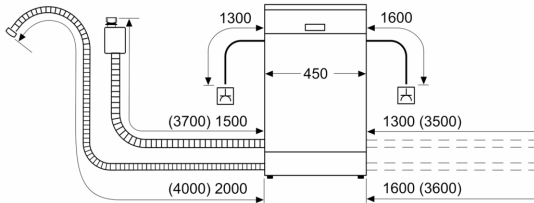

**Serie 2, Samostojeća perilica
posuđa, 45 cm, Bijela
SPS2IKW10E**

mjere u mm

⌘ utičnica
( ) vrijednosti s garniturom za produženje