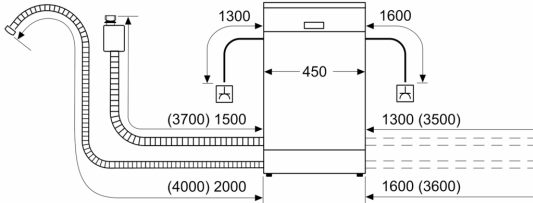

Serie 2, Samostojeća perilica posuđa, 45 cm, Nehrdajući čelik SPS2HKI42E

mjere u mm

⚡ utičnica

( ) vrijednosti s garniturom za produženje