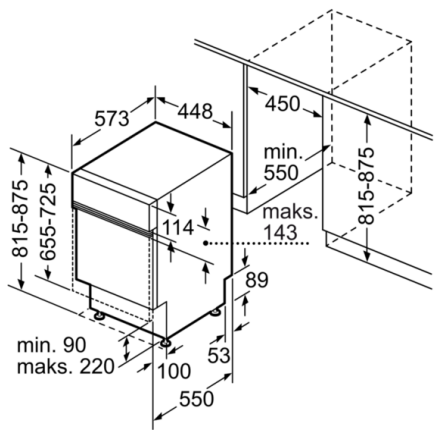

Tehnički podaci

Potrošnja vode (l) :	9,5
Ugradbeni / samostojeći :	Ugradbeni
Visina sa radnom pločom (mm) :	815
Potrebna veličina niše za ugradnju (VXŠXD) :	815-875 x 450 x 550
Dubina s vratima otvorenim pod kutom od 90 stupnjeva (mm) :	1150
Prilagodljive nožice :	Yes - front only
Maksimalna prilagodljivost nožica (mm) :	60
Neto težina (kg) :	30,302
Bruto težina (kg) :	32,0
Nazivni podaci priključka (W) :	2400
Struja (A) :	10
Napon (V) :	220-240
Frekvencija (Hz) :	50; 60
Dužina kabela za napajanje (cm) :	175
Tip utičnice :	Gardy plug w/ earthing
Dužina cijevi (cm) :	140
Dužina cijevi za odvođenje (cm) :	190
EAN kod :	4242002857879
Broj kompleta :	9
Razred energetske učinkovitosti - NOVO (2010/30/EU) :	A+
Godišnja potrošnja energije (kWh/godišnje) - NOVO (2010/30/EZ) :	220,00
Potrošnja energije (kWh) :	0,78
Potrošnja energije u stanju pripravnosti (2010/30/EU) :	0,10
Potrošnja energije kada je uređaj ugašen (2010/30/EU) :	0,10
Godišnja potrošnja vode (l/godišnje) - NOVO (2010/30/EZ) :	2660
Učinkovitost sušenja :	A
Sličan program :	Eco
Dužina sličnog programa (min) :	195
Razina buke (dB) :	48
Način ugradnje :	Ugradnja

mjere u mm

mjere u mm

Priključne mjere
za sve perilice za posuđe 45 cm
() vrijednosti s gamiturom za produženje Z 7710X0