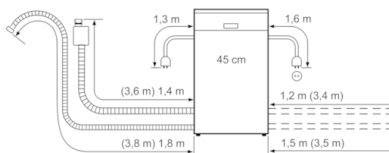

Sigurnost

- AquaStop s doživotnim jamstvom
- Uključuje ploču za zaštitu od pare
- Unutrašnjost od nehrđajućeg čelika

Serie | 2 Perilice posuđa

SPI50E65EU »AquaStop« ActiveWater perilica posuđa, 45 cm Ugradbeni aparat, nehrđajući čelik

mjere u mm

mjere u mm

Priključne mjere
za sve perilice za posuđe 45 cm
() vrijednosti s gamiturom za produženje Z 7710X0