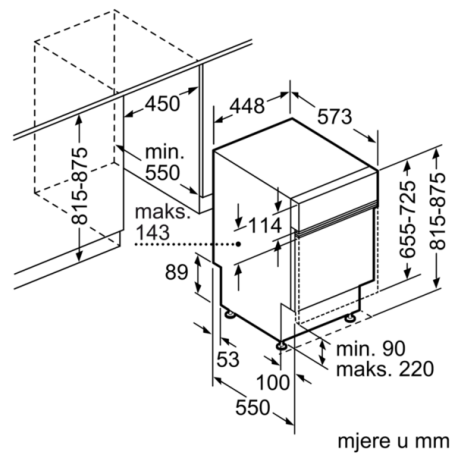

Tehnički podaci

Potrošnja vode (l) :	9,5
Ugradbeni / samostojeći :	Ugradbeni
Visina sa radnom pločom (mm) :	815
Potrebna veličina niše za ugradnju (VXŠXD) :	815-875 x 450 x 550
Dubina s vratima otvorenim pod kutom od 90 stupnjeva (mm) :	1150
Prilagodljive nožice :	Yes - front only
Maksimalna prilagodljivost nožica (mm) :	60
Neto težina (kg) :	30,302
Bruto težina (kg) :	32,0
Nazivni podaci priključka (W) :	2400
Struja (A) :	10
Napon (V) :	220-240
Frekvencija (Hz) :	50; 60
Dužina kabela za napajanje (cm) :	175
Tip utičnice :	Gardy plug w/ earthing
Dužina cijevi (cm) :	140
Dužina cijevi za odvođenje (cm) :	190
EAN kod :	4242002857879
Broj kompleta :	9
Razred energetske učinkovitosti - NOVO (2010/30/EU) :	A+
Godišnja potrošnja energije (kWh/godišnje) - NOVO (2010/30/EZ) :	220,00
Potrošnja energije (kWh) :	0,78
Potrošnja energije u stanju pripravnosti (2010/30/EU) :	0,10
Potrošnja energije kada je uređaj ugašen (2010/30/EU) :	0,10
Godišnja potrošnja vode (l/godišnje) - NOVO (2010/30/EZ) :	2660
Učinkovitost sušenja :	A
Sličan program :	Eco
Dužina sličnog programa (min) :	195
Razina buke (dB) :	48
Način ugradnje :	Ugradnja

mjere u mm

mjere u mm

Priključne mjere
za sve perilice za posuđe 45 cm
() vrijednosti s gamiturom za produženje Z 7710X0