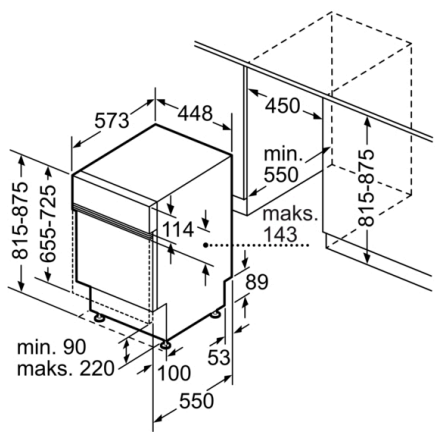

Tehnički podaci

Razred energetske učinkovitosti: E
Potrošnja energije u 100 ciklusa programa Eco: 70 kWh
Najveći mogući broj kompleta posuđa: 9
Potrošnja vode eko programa u litrama po ciklusu: 8,5 l
Trajanje programa: 3:15 h
Emisija buke koja se prenosi zrakom: 46 dB
Razred emisije buke koja se prenosi zrakom: C
Ugradbeni / samostojeći: Ugradbeni
Visina sa radnom pločom: 0 mm
Dimenzije aparata: 815 x 448 x 573 mm
Potrebna veličina niše za ugradnju (VXŠXD): 815-875 x 450 x 550 mm
Certifikati odobrenja: , VDE
Dubina s vratima otvorenim pod kutom od 90 stupnjeva: 1150 mm
Prilagodljive nožice: Yes - all from front
Maksimalna prilagodljivost nožica: 60 mm
Neto težina: 31,222 kg
Bruto težina: 33,0 kg
Nazivni podaci priključka: 2400 W
Struja: 10 A
Napon: 220-240 V
Frekvencija: 50; 60 Hz
Dužina kabela za napajanje: 175 cm
Tip utičnice: Gardy plug w/ earthing
Dužina cijevi: 165 cm
Dužina cijevi za odvođenje: 205 cm
EAN kod: 4242005068586
Način ugradnje: Ugradni

Sistem košara

- Košare VarioFlex
- Rackmatic - gornja košara podesiva po visini (trostupanjska)
- Preklapljivi dijelovi u gornjoj košari (2x)
- Preklopni dijelovi u donjoj košari (2x)
- Prostor za pranje pribora u gornjoj košari
- Košarica za jedaći pribor u donjoj košari
- Prostor za odlaganje šalica u gornjoj košari

Sigurnost

- AquaStop: Boschevo jamstvo u slučaju štete uzrokovane vodom - tijekom cijelog uporabnog vijeka aparata.*
- Unutrašnjost od nehrđajućeg čelika
- Uključuje ploču za zaštitu od pare
- Dimenzije aparata (VxŠxD): 81.5 x 44.8 x 57.3 cm
- * Jamstvene uvjete možete pronaći na <http://www.bosch-home.com/hr/>

Serie | 4, Ugradbena perilica posuđa, 45 cm, SPI46IS05E

mjere u mm