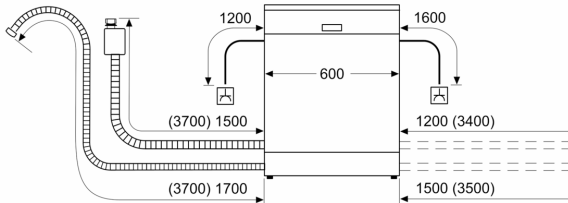

Sistem košara

- Max Flex Pro košare s crveno obojanim dodirnim točkama
- Extra Clean Zone
- VarioPretnac Pro
- Rackmatic - gornja košara podesiva po visini (trostupanjska)
- Easy Slide sustav izvlačenja na gornji košari
- Kotačići niskog trenja na donjoj košari
- Obojene zaštitne trake na gornji košari
- Čep Rack Stopper za sprječavanje iskakanja donje košare
- Preklapljivi dijelovi u gornjoj košari (6x)
- Preklapljivi dijelovi u donjoj košari (8x)
- Prostor za odlaganje šalica s mekim silikonskim prednjim dijelom u gornjoj košari (2x)
- Prostor za odlaganje šalica u donjoj košari (2x)
- Zaštitna traka protiv klizanja za vinske čaše u gornjoj košari
- Prostor za odlaganje čaša u donjoj košari

Prikaz / upravljanje

- Home Connect
- HD TFT zaslon u boji za prikaz simbola i teksta
- PiezoTouchControl
- Upravljanje odozgo
- EmotionLight
- TimeLight

- Prikaz točnog vremena
- Zvučni signal na kraju pranja
- Prethodne postavke vremena uključivanja: 1 - 24 h

Sigurnost

**Serie 8, Ugradbena perilica posuđa,
60 cm
SMV8YCX02E**

mjere u mm

⚡ utičnica
() vrijednosti s garniturom za produženje

mjere u mm