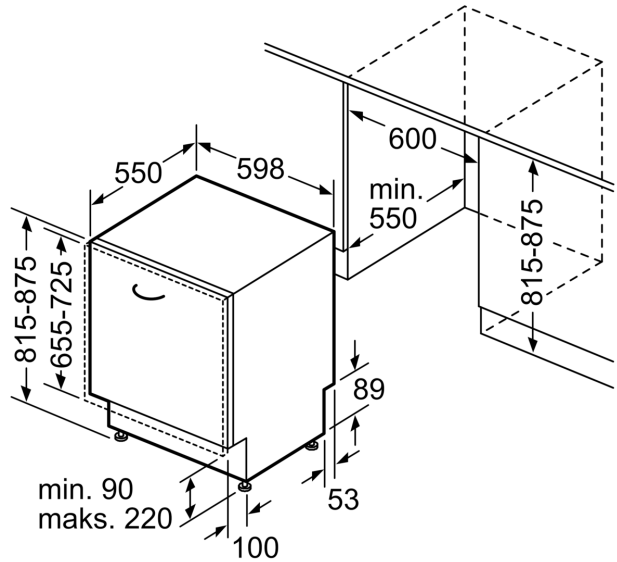

Tehnički podaci

Razred energetske učinkovitosti:	A
Potrošnja energije u 100 ciklusa programa Eco:	54 kWh
Najveći mogući broj kompleta posuđa:	14
Potrošnja vode eko programa u litrama po ciklusu:	9.5 l
Trajanje programa:	4:55 h
Emisija buke koja se prenosi zrakom:	44 dB(A) re 1 pW
Razred emisije buke koja se prenosi zrakom:	B
Ugradbeni / samostojeći:	Ugradbeni
Visina sa radnom pločom:	0 mm
Dimenzije aparata:	815 x 598 x 550 mm
Potrebna veličina niše za ugradnju (VXŠXD): 815-875 x 600 x 550 mm	
Dubina s vratima otvorenim pod kutom od 90 stupnjeva:	1150 mm
Prilagodljive nožice:	Da - sve s prednje strane
Maksimalna prilagodljivost nožica:	60 mm
Podesivo podnožje:	horizontalno i vertikalno
Neto težina:	43.1 kg
Bruto težina:	45.0 kg
Priključna vrijednost:	2400 W
Struja:	10 A
Napon:	220-240 V
Frekvencija:	50; 60 Hz
Dužina kabela za napajanje:	175.0 cm
Tip utičnice:	Utikač s uzemljenjem
Dužina cijevi:	165 cm
Dužina cijevi za odvođenje:	190 cm
EAN kod:	4242005443666
Način ugradnje:	Potpuno ugradbeni

Sistem košara

- Max Flex Pro košare s crveno obojanim dodirnim točkama
- Extra Clean Zone
- VarioPretnac Pro
- Rackmatic - gornja košara podesiva po visini (trostupanjska)
- Easy Slide sustav izvlačenja na gornji košari
- Kotačići niskog trenja na donjoj košari
- Obojene zaštitne trake na gornji košari
- Čep Rack Stopper za sprječavanje iskakanja donje košare
- Preklapljivi dijelovi u gornjoj košari (6x)
- Preklapljivi dijelovi u donjoj košari (8x)
- Prostor za odlaganje šalica s mekim silikonskim prednjim dijelom u gornjoj košari (2x)
- Prostor za odlaganje šalica u donjoj košari (2x)
- Zaštitna traka protiv klizanja za vinske čaše u gornjoj košari
- Prostor za odlaganje čaša u donjoj košari

Sigurnost

**Serie 8, Ugradbena perilica posuđa,
60 cm
SMV8YCX02E**

mjere u mm

⚡ utičnica
() vrijednosti s garniturom za produženje

mjere u mm