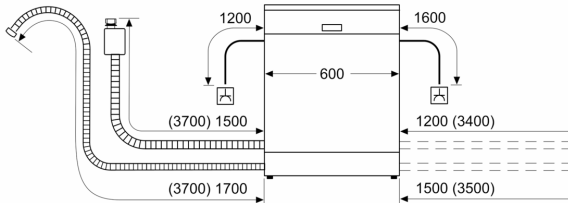

### Sistem košara

- Max Flex košare s crveno obojanim dodirnim točkama
- Extra Clean Zone
- Extra Space treća košara
- Rackmatic - gornja košara podesiva po visini (2 stupnja)
- Easy Slide sustav izvlačenja na gornji košari
- Kotačići niskog trenja na donjoj košari
- Obojene zaštitne trake na gornji košari
- Čep Rack Stopper za sprječavanje iskakanja donje košare
- Preklapljivi dijelovi u gornjoj košari (2x)
- Preklapljivi dijelovi u donjoj košari (6x)
- Uklonjiva polica za noževe u trećoj košari
- Varijabilna košarica za jedaći pribor u donjoj košari
- Prostor za odlaganje šalica s mekim silikonskim prednjim dijelom u gornjoj košari (2x)
- Prostor za odlaganje šalica u donjoj košari (2x)

### Prikaz / upravljanje

- Home Connect
- PiezoTouchControl
- Upravljanje odozgo
- EmotionLight
- TimeLight
- Elektronski prikaz preostalog vremena u minutama
- Zvučni signal na kraju pranja

- Prethodne postavke vremena uključivanja: 1 - 24 h

**Sigurnost**

- AquaStop: Boschevo jamstvo u slučaju štete uzrokovane vodom -

**Serie 6, Ugradbena perilica posuđa,  
60 cm  
SMV6ZDX16E**

mjere u mm

⚡ utičnica  
( ) vrijednosti s garniturom za produženje