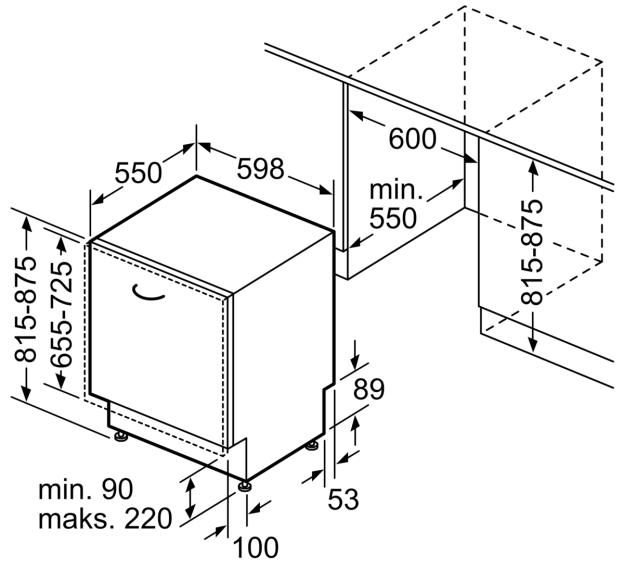

**Sigurnost**

- AquaStop: Boschevo jamstvo u slučaju štete uzrokovane vodom -

**Serie 6, Ugradbena perilica posuđa,  
60 cm  
SMV6ZDX16E**

mjere u mm

⚡ utičnica  
( ) vrijednosti s garniturom za produženje

mjere u mm