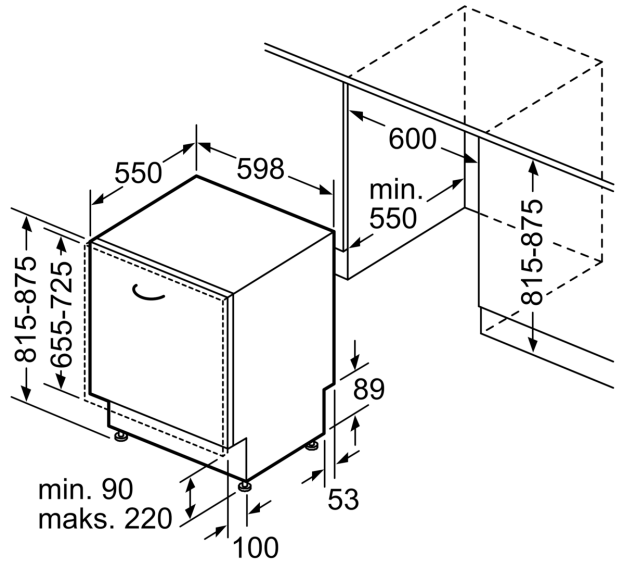

**Serie 6, Ugradbena perilica posuđa,
60 cm
SMV6ZCX00E**

mjere u mm

⚡ utičnica
( ) vrijednosti s garniturom za produženje

mjere u mm