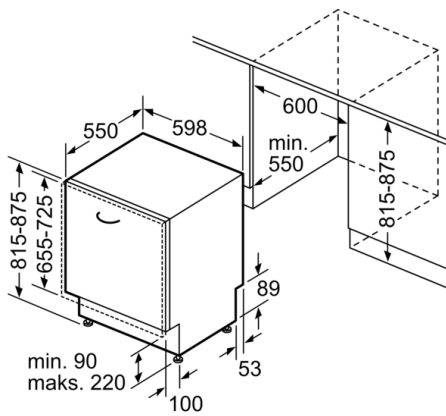

Tehnički podaci

Razred energetske učinkovitosti: E
Potrošnja energije u 100 ciklusa programa Eco: 94 kWh
Najveći mogući broj kompleta posuđa: 13
Potrošnja vode eko programa u litrama po ciklusu: 6,7 l
Trajanje programa: 3:55 h
Emisija buke koja se prenosi zrakom: 42 dB(A) re 1 pW
Razred emisije buke koja se prenosi zrakom: B
Ugradbeni / samostojeći: Ugradbeni
Visina sa radnom pločom: 0 mm
Dimenzije aparata: 815 x 598 x 550 mm
Potrebna veličina niše za ugradnju (VXŠXD): 815-875 x 600 x 550 mm
Certifikati odobrenja: , VDE
Dubina s vratima otvorenim pod kutom od 90 stupnjeva: 1150 mm
Prilagodljive nožice: Yes - all from front
Maksimalna prilagodljivost nožica: 60 mm
Neto težina: 39,7 kg
Bruto težina: 42,0 kg
Nazivni podaci priključka: 2400 W
Struja: 10 A
Napon: 220-240 V
Frekvencija: 50; 60 Hz
Dužina kabela za napajanje: 175 cm
Tip utičnice: Gardy plug w/ earthing
Dužina cijevi: 165 cm
Dužina cijevi za odvođenje: 190 cm
EAN kod: 4242005146253
Način ugradnje: Potpuno ugradni

Sigurnost

- AquaStop: Boschevo jamstvo u slučaju štete uzrokovane vodom - tijekom cijelog uporabnog vijeka aparata.*
- Unutrašnjost od nehrđajućeg čelika
- Uključuje ploču za zaštitu od pare
- Dimenzije aparata (VxŠxD): 81.5 x 59.8 x 55 cm
- * Jamstvene uvjete možete pronaći na <http://www.bosch-home.com/hr/>

mjere u mm