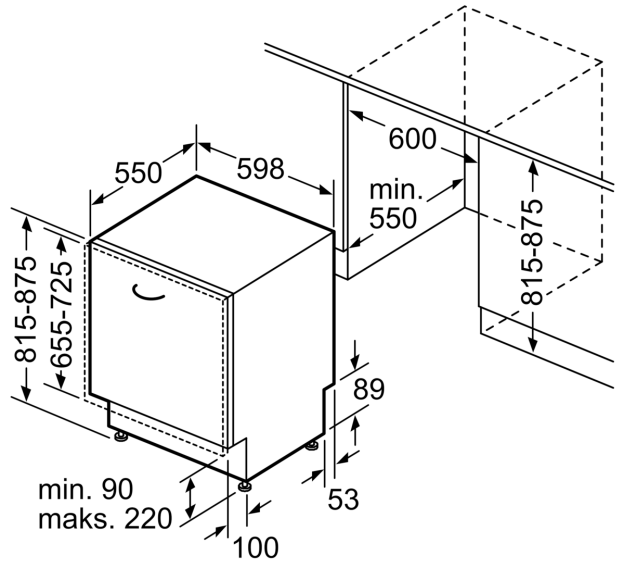

Tehnički podaci

Razred energetske učinkovitosti:	E
Potrošnja energije u 100 ciklusa programa Eco:	94 kWh
Najveći mogući broj kompleta posuđa:	13
Potrošnja vode eko programa u litrama po ciklusu:	9.5 l
Trajanje programa:	3:45 h
Emisija buke koja se prenosi zrakom:	44 dB(A) re 1 pW
Razred emisije buke koja se prenosi zrakom:	B
Ugradbeni / samostojeći:	Ugradbeni
Visina sa radnom pločom:	0 mm
Dimenzije aparata:	815 x 598 x 550 mm
Potrebna veličina niše za ugradnju (VXŠXD): 815-875 x 600 x 550 mm	
Dubina s vratima otvorenim pod kutom od 90 stupnjeva:	1150 mm
Prilagodljive nožice:	Yes - all from front
Maksimalna prilagodljivost nožica:	60 mm
Podesimo podnožje:	horizontalno i vertikalno
Neto težina:	37.3 kg
Bruto težina:	39.4 kg
Priključna vrijednost:	2400 W
Struja:	10 A
Napon:	220-240 V
Frekvencija:	50; 60 Hz
Repair index:	9.0
Dužina kabela za napajanje:	175.0 cm
Tip utičnice:	Utikač s uzemljenjem
Dužina cijevi:	165 cm
Dužina cijevi za odvođenje:	190 cm
EAN kod:	4242005175864
Način ugradnje:	Potpuno ugradbeni

Prikaz / upravljanje

- Upravljanje odozgo
- InfoLight
- Elektronski prikaz preostalog vremena u minutama
- Prethodne postavke vremena uključivanja: 1 - 24 h

Sigurnost

- AquaStop: Boschevo jamstvo u slučaju štete uzrokovane vodom - tijekom cijelog uporabnog vijeka aparata.*
- Sustav zaštite čaša
- Uključuje zaštitu od pare za radnu ploču
- Dimenzije aparata (VxŠxD): 81.5 x 59.8 x 55 cm

**Serie 4, Ugradbena perilica posuđa,
60 cm
SMV4HVX37E**

mjere u mm

⚡ utičnica
() vrijednosti s garniturom za produženje

mjere u mm