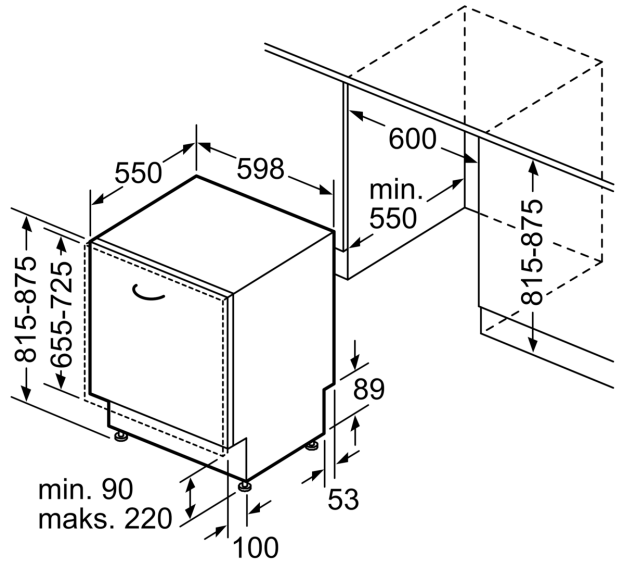

Tehnički podaci

Razred energetske učinkovitosti:	E
Potrošnja energije u 100 ciklusa programa Eco:	94 kWh
Najveći mogući broj kompleta posuđa:	13
Potrošnja vode eko programa u litrama po ciklusu:	9.5 l
Trajanje programa:	3:45 h
Emisija buke koja se prenosi zrakom:	46 dB(A) re 1 pW
Razred emisije buke koja se prenosi zrakom:	C
Ugradbeni / samostojeći:	Ugradbeni
Visina sa radnom pločom:	0 mm
Dimenzije aparata:	815 x 598 x 550 mm
Potrebna veličina niše za ugradnju (VXŠXD): 815-875 x 600 x 550 mm	
Dubina s vratima otvorenim pod kutom od 90 stupnjeva:	1150 mm
Prilagodljive nožice:	Yes - all from front
Maksimalna prilagodljivost nožica:	60 mm
Podesivo podnožje:	horizontalno i vertikalno
Neto težina:	36.2 kg
Bruto težina:	38.4 kg
Priključna vrijednost:	2400 W
Struja:	10 A
Napon:	220-240 V
Frekvencija:	50; 60 Hz
Dužina kabela za napajanje:	175.0 cm
Tip utičnice:	Utikač s uzemljenjem
Dužina cijevi:	165 cm
Dužina cijevi za odvođenje:	190 cm
EAN kod:	4242005206117
Način ugradnje:	Potpuno ugradbeni

Prikaz / upravljanje

- Upravljanje odozgo
- InfoLight
- Elektronski prikaz preostalog vremena u minutama
- Prethodne postavke vremena uključivanja: 1 - 24 h

Sigurnost

- AquaStop: Boschevo jamstvo u slučaju štete uzrokovane vodom - tijekom cijelog uporabnog vijeka aparata.*
- Sustav zaštite čaša
- Uključuje zaštitu od pare za radnu ploču
- Dimenzije aparata (VxŠxD): 81.5 x 59.8 x 55 cm

**Serie 4, Ugradbena perilica posuđa,
60 cm
SMV4HVX32E**

mjere u mm

⚡ utičnica
() vrijednosti s garniturom za produženje

mjere u mm