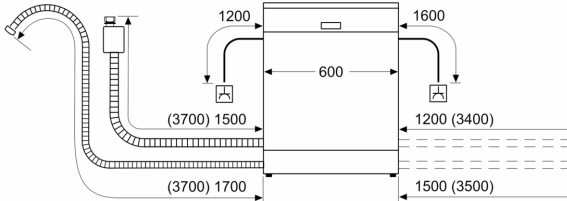

Tehnički podaci

Razred energetske učinkovitosti:	C
Potrošnja energije u 100 ciklusa programa Eco:	74 kWh
Najveći mogući broj kompleta posuđa:	13
Potrošnja vode eko programa u litrama po ciklusu:	9.5 l
Trajanje programa:	4:55 h
Emisija buke koja se prenosi zrakom:	44 dB(A) re 1 pW
Razred emisije buke koja se prenosi zrakom:	B
Ugradbeni / samostojeći:	Ugradbeni
Visina sa radnom pločom:	0 mm
Dimenzije aparata:	815 x 598 x 550 mm
Potrebna veličina niše za ugradnju (VXŠXD): 815-875 x 600 x 550 mm	
Dubina s vratima otvorenim pod kutom od 90 stupnjeva:	1150 mm
Prilagodljive nožice:	Da - sve s prednje strane
Maksimalna prilagodljivost nožica:	60 mm
Podesivo podnožje:	horizontalno i vertikalno
Neto težina:	35.7 kg
Bruto težina:	37.8 kg
Priključna vrijednost:	2400 W
Struja:	10 A
Napon:	220-240 V
Frekvencija:	50; 60 Hz
Dužina kabela za napajanje:	175.0 cm
Tip utičnice:	Utikač s uzemljenjem
Dužina cijevi:	165 cm
Dužina cijevi za odvođenje:	190 cm
EAN kod:	4242005175840
Način ugradnje:	Potpuno ugradbeni

Prikaz / upravljanje

- Upravljanje odozgo
- InfoLight
- Elektronski prikaz preostalog vremena u minutama
- Prethodne postavke vremena uključivanja: 1 - 24 h

Sigurnost

- AquaStop: Boschevo jamstvo u slučaju štete uzrokovane vodom - tijekom cijelog uporabnog vijeka aparata.*
- Sustav zaštite čaša
- Uključuje zaštitu od pare za radnu ploču
- Dimenzije aparata (VxŠxD): 81.5 x 59.8 x 55 cm

¹ Na skali energetske razreda od A do G

² Potrošnju energije u kWh po 100 ciklusa (za program Eco 50 °C)

³ Potrošnja vode u litrima po ciklusu (za program Eco 50 °C)

⁴ Trajanje programa Eco 50 °C

* Jamstvene uvjete možete pronaći na

<http://www.bosch-home.com/hr/>

**Serie 4, Ugradbena perilica posuđa,
60 cm
SMV4EVX14E**

mjere u mm

⚡ utičnica
() vrijednosti s garniturom za produženje

mjere u mm