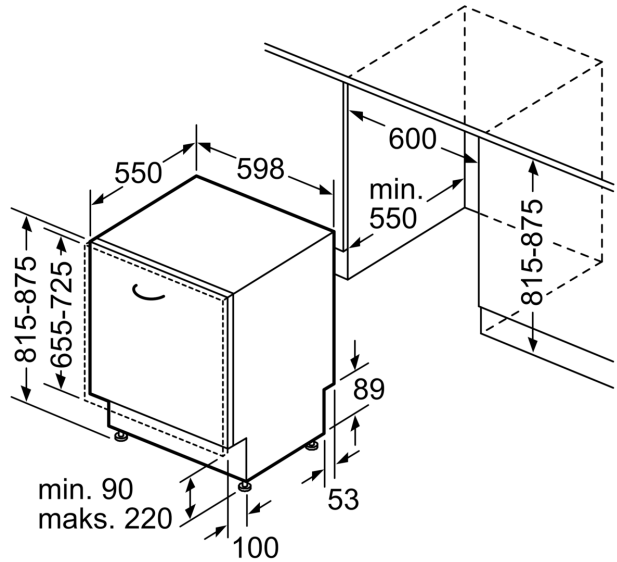

Tehnički podaci

Razred energetske učinkovitosti:	C
Potrošnja energije u 100 ciklusa programa Eco:	74 kWh
Najveći mogući broj kompleta posuđa:	13
Potrošnja vode eko programa u litrama po ciklusu:	9.5 l
Trajanje programa:	4:55 h
Emisija buke koja se prenosi zrakom:	44 dB(A) re 1 pW
Razred emisije buke koja se prenosi zrakom:	B
Ugradbeni / samostojeći:	Ugradbeni
Visina sa radnom pločom:	0 mm
Dimenzije aparata:	815 x 598 x 550 mm
Potrebna veličina niše za ugradnju (VXŠXD): 815-875 x 600 x 550 mm	
Dubina s vratima otvorenim pod kutom od 90 stupnjeva:	1150 mm
Prilagodljive nožice:	Da - sve s prednje strane
Maksimalna prilagodljivost nožica:	60 mm
Podesivo podnožje:	horizontalno i vertikalno
Neto težina:	35.7 kg
Bruto težina:	37.8 kg
Priključna vrijednost:	2400 W
Struja:	10 A
Napon:	220-240 V
Frekvencija:	50; 60 Hz
Dužina kabela za napajanje:	175.0 cm
Tip utičnice:	Utikač s uzemljenjem
Dužina cijevi:	165 cm
Dužina cijevi za odvođenje:	190 cm
EAN kod:	4242005175840
Način ugradnje:	Potpuno ugradbeni

Prikaz / upravljanje

- Upravljanje odozgo
- InfoLight
- Elektronski prikaz preostalog vremena u minutama
- Prethodne postavke vremena uključivanja: 1 - 24 h

Sigurnost

- AquaStop: Boschevo jamstvo u slučaju štete uzrokovane vodom - tijekom cijelog uporabnog vijeka aparata.*
- Sustav zaštite čaša
- Uključuje zaštitu od pare za radnu ploču
- Dimenzije aparata (VxŠxD): 81.5 x 59.8 x 55 cm

<http://www.bosch-home.com/hr/>

**Serie 4, Ugradbena perilica posuđa,
60 cm
SMV4EVX14E**

mjere u mm

⚡ utičnica
() vrijednosti s garniturom za produženje

mjere u mm