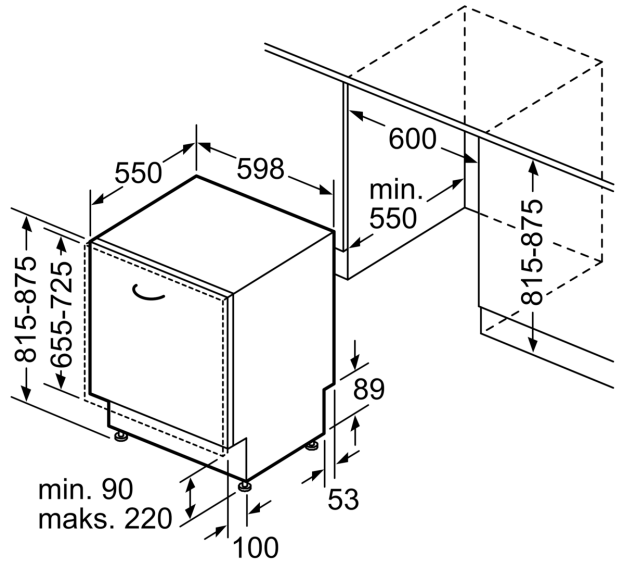

Tehnički podaci

Razred energetske učinkovitosti:	D
Potrošnja energije u 100 ciklusa programa Eco:	84 kWh
Najveći mogući broj kompleta posuđa:	13
Potrošnja vode eko programa u litrama po ciklusu:	6.7 l
Trajanje programa:	4:35 h
Emisija buke koja se prenosi zrakom:	44 dB(A) re 1 pW
Razred emisije buke koja se prenosi zrakom:	B
Ugradbeni / samostojeći:	Ugradbeni
Visina sa radnom pločom:	0 mm
Dimenzije aparata:	815 x 598 x 550 mm
Potrebna veličina niše za ugradnju (VXŠXD): 815-875 x 600 x 550 mm	
Dubina s vratima otvorenim pod kutom od 90 stupnjeva:	1150 mm
Prilagodljive nožice:	Yes - all from front
Maksimalna prilagodljivost nožica:	60 mm
Podesivo podnožje:	horizontalno i vertikalno
Neto težina:	38.1 kg
Bruto težina:	40.0 kg
Priključna vrijednost:	2400 W
Struja:	10 A
Napon:	220-240 V
Frekvencija:	50; 60 Hz
Repair index:	9.2
Dužina kabela za napajanje:	175.0 cm
Tip utičnice:	Utikač s uzemljenjem
Dužina cijevi:	165 cm
Dužina cijevi za odvođenje:	190 cm
EAN kod:	4242005198160
Način ugradnje:	Potpuno ugradbeni

- uklj. lijevak za punjenje soli
- Uključuje zaštitu od pare za radnu ploču
- Dimenzije aparata (VxŠxD): 81.5 x 59.8 x 55 cm

¹ Na skali energetske razreda od A do G

² Potrošnja energije u kWh po 100 ciklusa (za program Eco 50 °C)

mjere u mm

⚡ utičnica
() vrijednosti s garniturom za produženje

mjere u mm