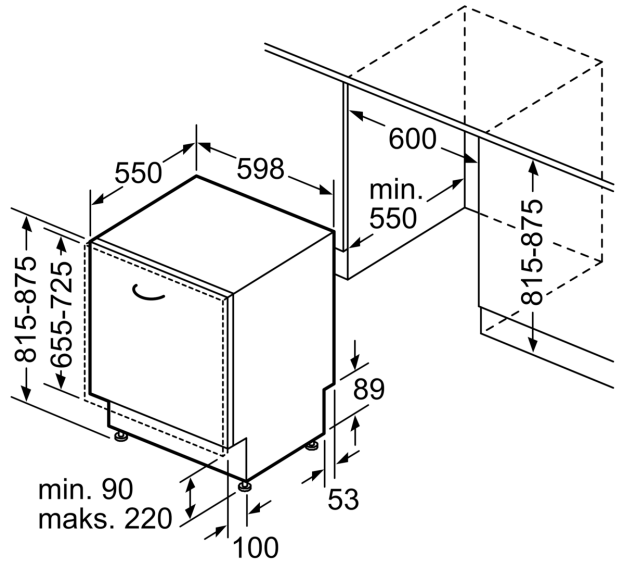

Tehnički podaci

Razred energetske učinkovitosti:	C
Potrošnja energije u 100 ciklusa programa Eco:	74 kWh
Najveći mogući broj kompleta posuđa:	13
Potrošnja vode eko programa u litrama po ciklusu:	9.5 l
Trajanje programa:	4:35 h
Emisija buke koja se prenosi zrakom:	44 dB(A) re 1 pW
Razred emisije buke koja se prenosi zrakom:	B
Ugradbeni / samostojeći:	Ugradbeni
Visina sa radnom pločom:	0 mm
Dimenzije aparata:	815 x 598 x 550 mm
Potrebna veličina niše za ugradnju (VXŠXD): 815-875 x 600 x 550 mm	
Dubina s vratima otvorenim pod kutom od 90 stupnjeva:	1150 mm
Prilagodljive nožice:	Yes - all from front
Maksimalna prilagodljivost nožica:	60 mm
Podesivo podnožje:	horizontalno i vertikalno
Neto težina:	37.1 kg
Bruto težina:	39.0 kg
Priključna vrijednost:	2400 W
Struja:	10 A
Napon:	220-240 V
Frekvencija:	50; 60 Hz
Repair index:	9.2
Dužina kabela za napajanje:	175.0 cm
Tip utičnice:	Utikač s uzemljenjem
Dužina cijevi:	165 cm
Dužina cijevi za odvođenje:	190 cm
EAN kod:	4242005173785
Način ugradnje:	Potpuno ugradbeni

Sistem košara

- Flex košare
- VarioPretinac
- Kotačići niskog trenja na donji košari i 3. razini punjenja
- Čep Rack Stopper za sprječavanje iskakanja donje košare
- Rackmatic - gornja košara podesiva po visini (trostupanjska)
- Preklapljivi dijelovi u gornjoj košari (2x)
- Preklopni dijelovi u donjoj košari (2x)
- Prostor za odlaganje šalica u gornjoj košari (2x)
- Prostor za odlaganje šalica u donjoj košari (2x)

**Serie 4, Ugradbena perilica posuđa,
60 cm
SMV4ECX14E**

mjere u mm

⚡ utičnica
() vrijednosti s garniturom za produženje

mjere u mm