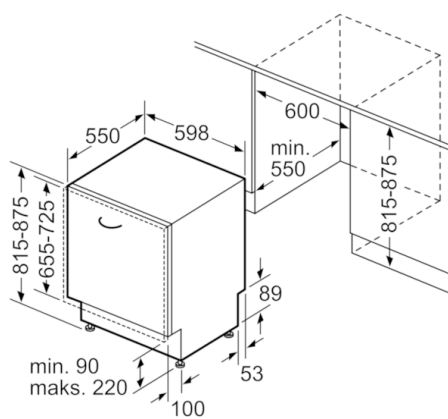

### Sistem košara

- Košare Vario
- varioPretinac
- XXL košare srebrne boje sa ručkom
- Rackmatic - gornja košara podesiva po visini (trostupanjska)
- Preklapljivi dijelovi u gornjoj košari (2x)
- Preklopni dijelovi u donjoj košari (2x)
- Prostor za odlaganje šalica u gornjoj košari (2x)
- Prostor za odlaganje šalica u donjoj košari (2x)
- S nastavkom za pranje pladnjeva

**Serie | 6, Potpuno ugradbena perilica  
posuđa, 60 cm  
SMV48M10EU**

mjere u mm