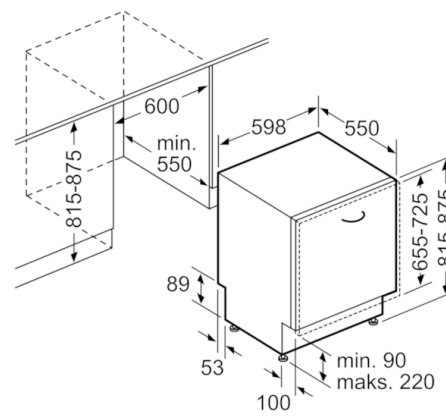

Tehnički podaci

Potrošnja vode (l) :	9,5
Ugradbeni / samostojeći :	Ugradbeni
Visina sa radnom pločom (mm) :	0
Potrebna veličina niše za ugradnju (VXŠXD) :	815-875 x 600 x 550
Dubina s vratima otvorenim pod kutom od 90 stupnjeva (mm) :	1150
Prilagodljive nožice :	Yes - front only
Maksimalna prilagodljivost nožica (mm) :	60
Neto težina (kg) :	34,047
Bruto težina (kg) :	36,2
Nazivni podaci priključka (W) :	2400
Struja (A) :	10
Napon (V) :	220-240
Frekvencija (Hz) :	50; 60
Dužina kabela za napajanje (cm) :	175
Tip utičnice :	Gardy plug w/ earthing
Dužina cijevi (cm) :	165
Dužina cijevi za odvođenje (cm) :	190
EAN kod :	4242002978581
Broj kompleta :	14
Razred energijske učinkovitosti - NOVO (2010/30/EU) :	A++
Godišnja potrošnja energije (kWh/godišnje) - NOVO (2010/30/EZ) :	266,00
Potrošnja energije (kWh) :	0,93
Potrošnja energije u stanju pripravnosti (2010/30/EU) :	0,10
Potrošnja energije kada je uređaj ugašen (2010/30/EU) :	0,10
Godišnja potrošnja vode (l/godišnje) - NOVO (2010/30/EZ) :	2660
Učinkovitost sušenja :	A
Sličan program :	Eco
Dužina sličnog programa (min) :	210
Razina buke (dB) :	46
Način ugradnje :	Potpuno ugradnje

Sigurnost

- AquaStop s doživotnim jamstvom
- Unutrašnjost od nehrđajućeg čelika
- Uključuje ploču za zaštitu od pare

**Serie | 4, Potpuno ugradbena perilica
posuda, 60 cm
SMV46MX00E**

mjere u mm

mjere u mm