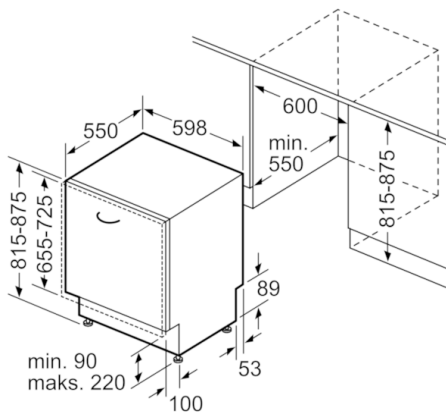

**Serie | 4, Potpuno ugradbena perilica
posuda, 60 cm
SMV46MX00E**

mjere u mm