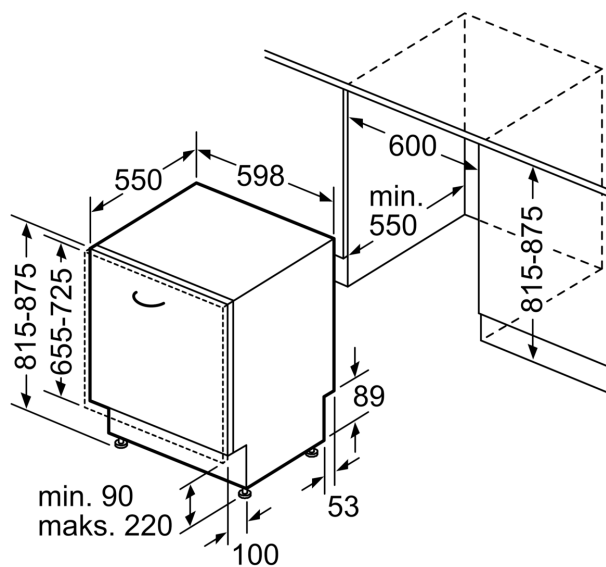

Tehnički podaci

Razred energetske učinkovitosti: E
 Potrošnja energije u 100 ciklusa programa Eco: 94 kWh
 Najveći mogući broj kompleta posuđa: 13
 Potrošnja vode eko programa u litrama po ciklusu: 9.5 l
 Trajanje programa: 3:30 h
 Emisija buke koja se prenosi zrakom: 46 dB(A) re 1 pW
 Razred emisije buke koja se prenosi zrakom: C
 Ugradbeni / samostojeći: Ugradbeni
 Visina sa radnom pločom: 0 mm
 Dimenzije aparata: 815 x 598 x 550 mm
 Potrebna veličina niše za ugradnju (VXSXD): 815-875 x 600 x 550 mm
 Dubina s vratima otvorenim pod kutom od 90 stupnjeva: 1150 mm
 Prilagodljive nožice: Yes - all from front
 Maksimalna prilagodljivost nožica: 60 mm
 Podesimo podnožje: horizontalno i vertikalno
 Neto težina: 37.1 kg
 Bruto težina: 38.9 kg
 Prikjučna vrijednost: 2400 W
 Struja: 10 A
 Napon: 220-240 V
 Frekvencija: 50; 60 Hz
 Dužina kabela za napajanje: 175.0 cm
 Tip utičnice: Utikač s uzemljenjem
 Dužina cijevi: 165 cm
 Dužina cijevi za odvođenje: 190 cm
 EAN kod: 4242005179626
 Način ugradnje: Potpuno ugradbeni

Sigurnost

- AquaStop: Boschevo jamstvo u slučaju štete uzrokovane vodom - tijekom cijelog uporabnog vijeka aparata.*

- Unutrašnjost od nehrđajućeg čelika/Polinox
- Uključuje zaštitu od pare za radnu ploču
- Dimenzije aparata (VxŠxD): 81.5 x 59.8 x 55 cm
- * Jamstvene uvjete možete pronaći na <http://www.bosch-home.com/hr/>

mjere u mm

⚡ utičnica
() vrijednosti s garniturom za produženje

mjere u mm