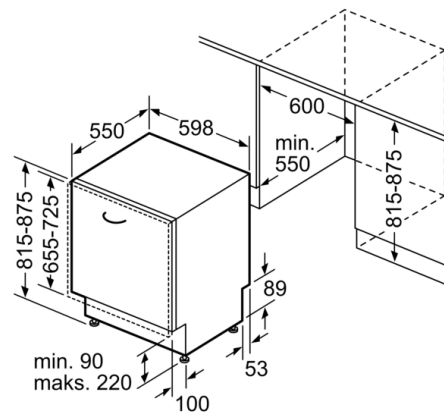

**Serija 4, Potpuno ugradbena perilica posuđa,
60 cm
SMV46KX01E**

( ) Werte mit Verlängerungssatz

mjere u mm