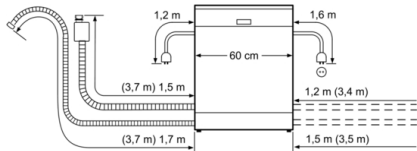

**Serija 4, Potpuno ugradbena perilica posuđa,
60 cm
SMV46KX01E**

( ) Werte mit Verlängerungssatz