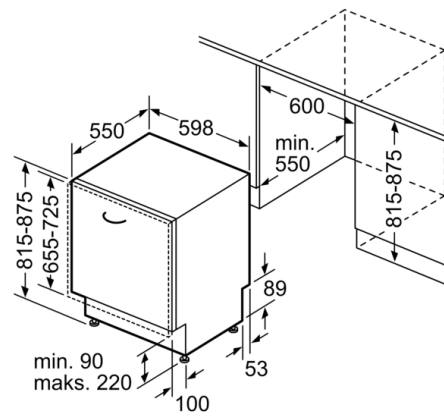

Tehnički podaci

Razred energetske učinkovitosti: E
Potrošnja energije u 100 ciklusa programa Eco: 92 kWh
Najveći mogući broj kompleta posuđa: 12
Potrošnja vode eko programa u litrama po ciklusu: 9,5 l
Trajanje programa: 3:30 h
Emisija buke koja se prenosi zrakom: 46 dB(A) re 1 pW
Razred emisije buke koja se prenosi zrakom: C
Ugradbeni / samostojeći: Ugradbeni
Visina sa radnom pločom: 0 mm
Dimenzije aparata: 815 x 598 x 550 mm
Potrebna veličina niše za ugradnju (VXŠXD): 815-875 x 600 x 550 mm
Dubina s vratima otvorenim pod kutom od 90 stupnjeva: 1150 mm
Prilagodljive nožice: Yes - all from front
Maksimalna prilagodljivost nožica: 60 mm
Neto težina: 34,9 kg
Bruto težina: 37,4 kg
Nazivni podaci priključka: 2400 W
Struja: 10 A
Napon: 220-240 V
Frekvencija: 50; 60 Hz
Dužina kabela za napajanje: 175 cm
Tip utičnice: Gardy plug w/ earthing
Dužina cijevi: 165 cm
Dužina cijevi za odvođenje: 190 cm
EAN kod: 4242002960173
Način ugradnje: Potpuno ugradni

Sigurnost

- AquaStop: Boschevo jamstvo u slučaju štete uzrokovane vodom - tijekom cijelog uporabnog vijeka aparata.*
- Unutrašnjost od nehrđajućeg čelika/Polinox
- Uključuje ploču za zaštitu od pare
- Dimenzije aparata (VxŠxD): 81.5 x 59.8 x 55 cm
- * Jamstvene uvjete možete pronaći na <http://www.bosch-home.com/hr/>

¹ Na skali energetske učinkovitosti od A do G

² Potrošnja energije u kWh po 100 ciklusa (za program Eco 50 °C)

³ Potrošnja vode u litrima po ciklusu (za program Eco 50 °C)

⁴ Trajanje programa Eco 50 °C

Serie 4, Ugradbena perilica posuđa s vidljivim tipkama, 60 cm SMV46GX01E

mjere u mm

▲ utičnica
() vrijednosti s garniturom za produženje

mjere u mm