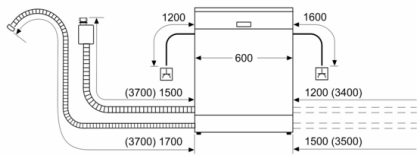

Sigurnost

- AquaStop: Boschevo jamstvo u slučaju štete uzrokovane vodom - tijekom cijelog uporabnog vijeka aparata.*
- Unutrašnjost od nehrđajućeg čelika/Polinox
- Uključuje ploču za zaštitu od pare
- Dimenzije aparata (VxŠxD): 81.5 x 59.8 x 55 cm
- * Jamstvene uvjete možete pronaći na <http://www.bosch-home.com/hr/>

¹ Na skali energetske učinkovitosti od A do G

² Potrošnja energije u kWh po 100 ciklusa (za program Eco 50 °C)

³ Potrošnja vode u litrima po ciklusu (za program Eco 50 °C)

⁴ Trajanje programa Eco 50 °C

Serie 4, Ugradbena perilica posuđa s vidljivim tipkama, 60 cm SMV46GX01E

mjere u mm

▲ utičnica
() vrijednosti s garniturom za produženje

mjere u mm