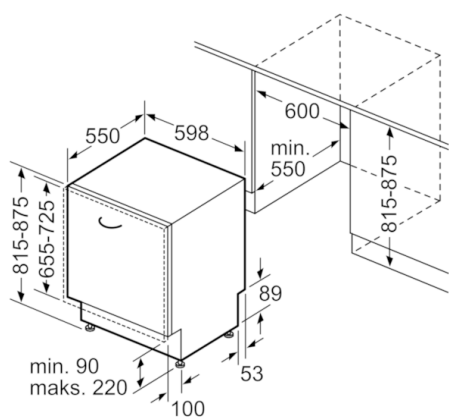

Serie | 4 Perilice posuđa

SMV46CX01E »SilencePlus«

Silence Plus perilica posuđa, 60 cm

Potpuno ugradbeni aparat

mjere u mm