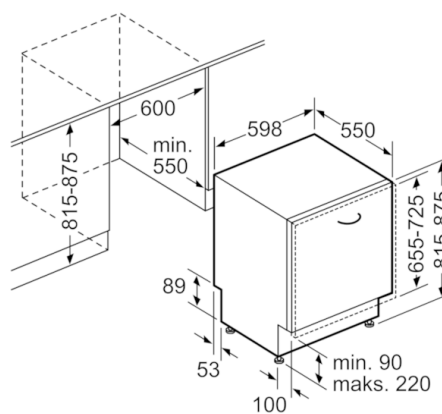

Serie | 4 Perilice posuđa

SMV46CX01E »SilencePlus«

Silence Plus perilica posuđa, 60 cm

Potpuno ugradbeni aparat

mjere u mm

mjere u mm