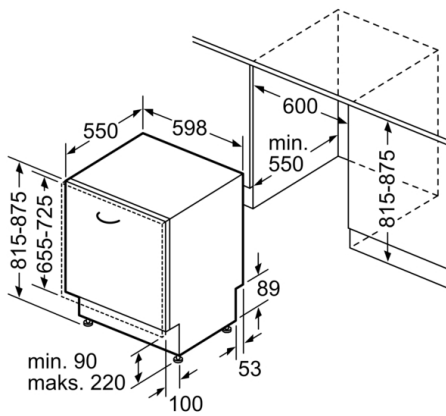

#### Sigurnost

- AquaStop: Boschevo jamstvo u slučaju štete uzrokovane vodom - tijekom cijelog uporabnog vijeka aparata.\*
- Unutrašnjost od nehrđajućeg čelika/Polinox
- Uključuje ploču za zaštitu od pare
- Dimenzije aparata (VxŠxD): 81.5 x 59.8 x 55 cm
- \* Jamstvene uvjete možete pronaći na <http://www.bosch-home.com/hr/>

**Serie | 4, Potpuno ugradbena perilica  
posuđa, 60 cm  
SMV46AX00E**

mjere u mm